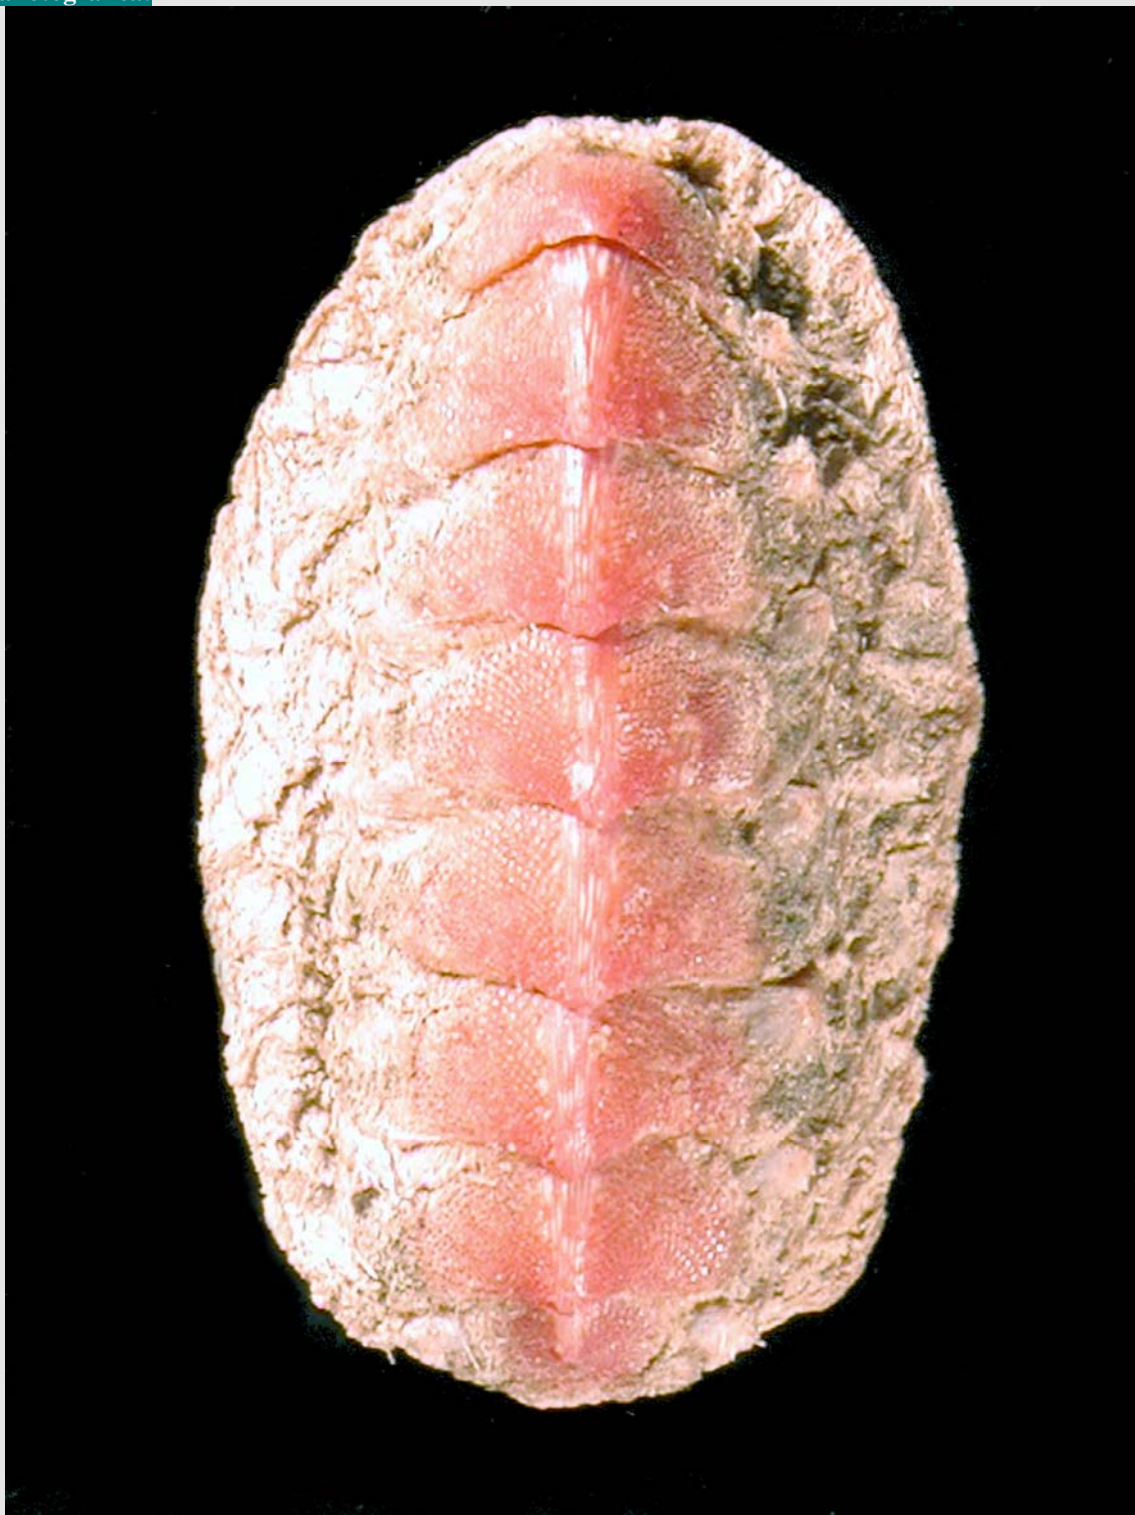

Acanthochitona fascicularis
(Linné, 1767)

Scheda fotografica:

f./var.	
provenienza	Loano – Liguria
misure	10,8 x 6,6 mm
Note	Foto di Sergio Lazzarotto Esemplare di Sergio Lazzarotto