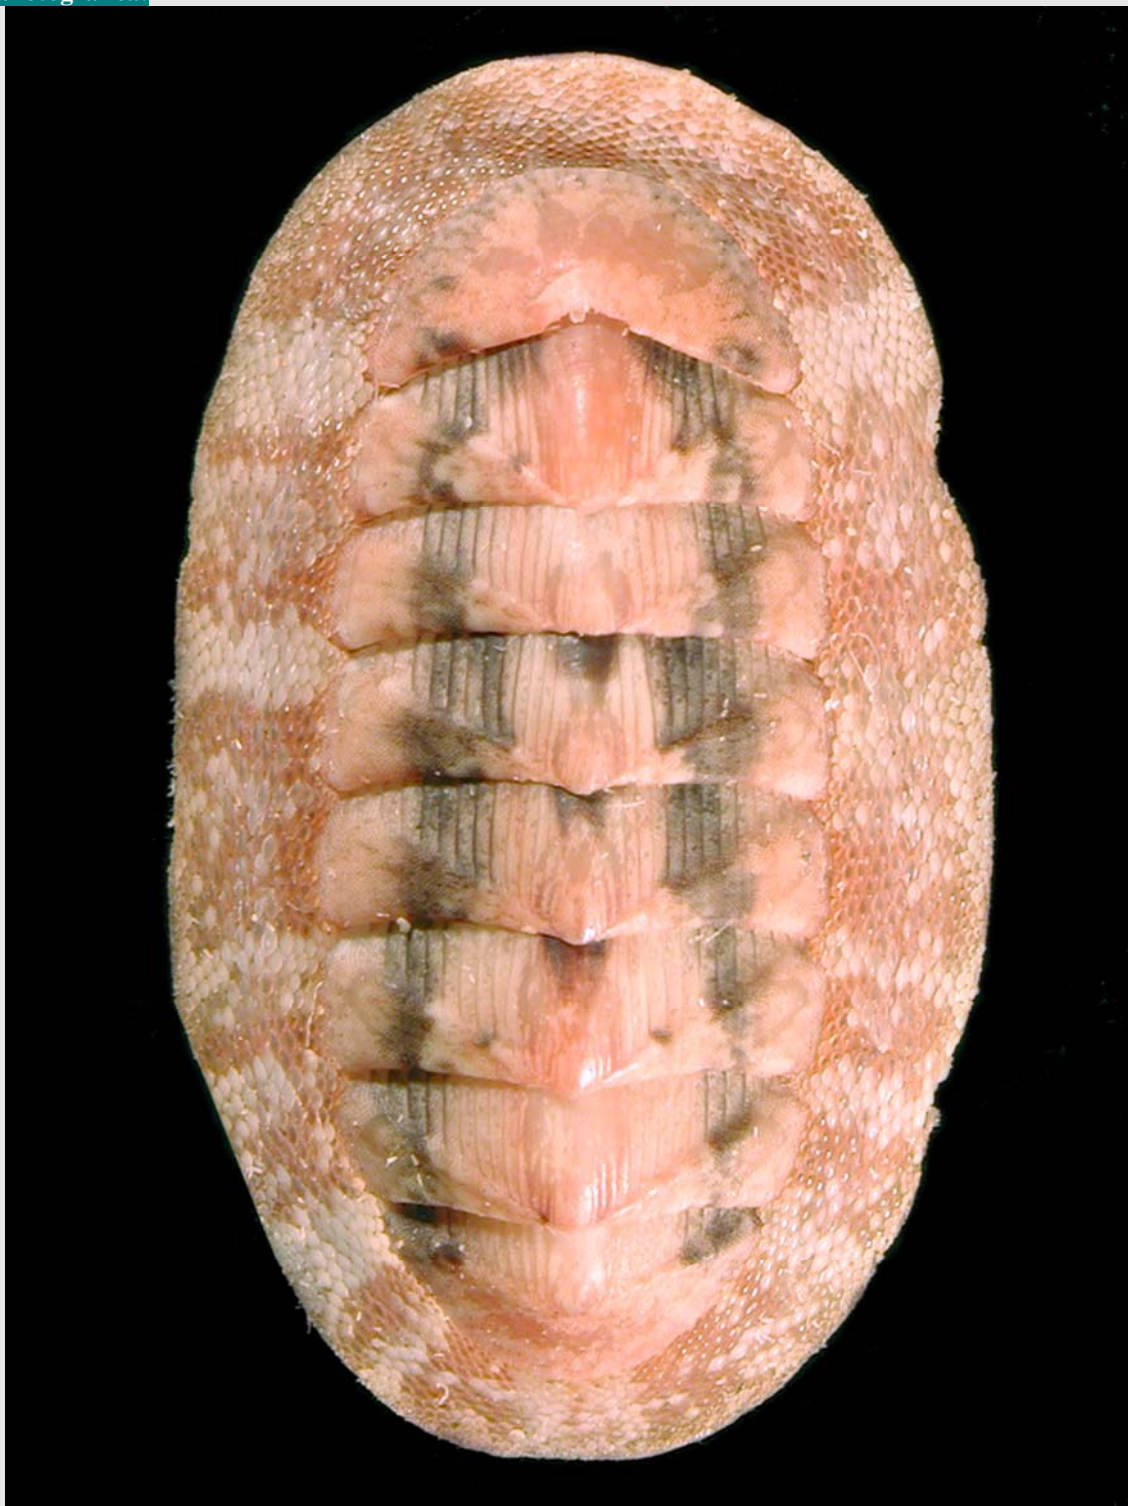

Chiton (Rhyssoplax) corallinus
(Risso, 1826)

Scheda fotografica:

f./var.
provenienza
misure
Note

Scilla
18x10 mm
-10m.
Foto di Sergio Lazzarotto
Esemplare di Sergio Lazzarotto