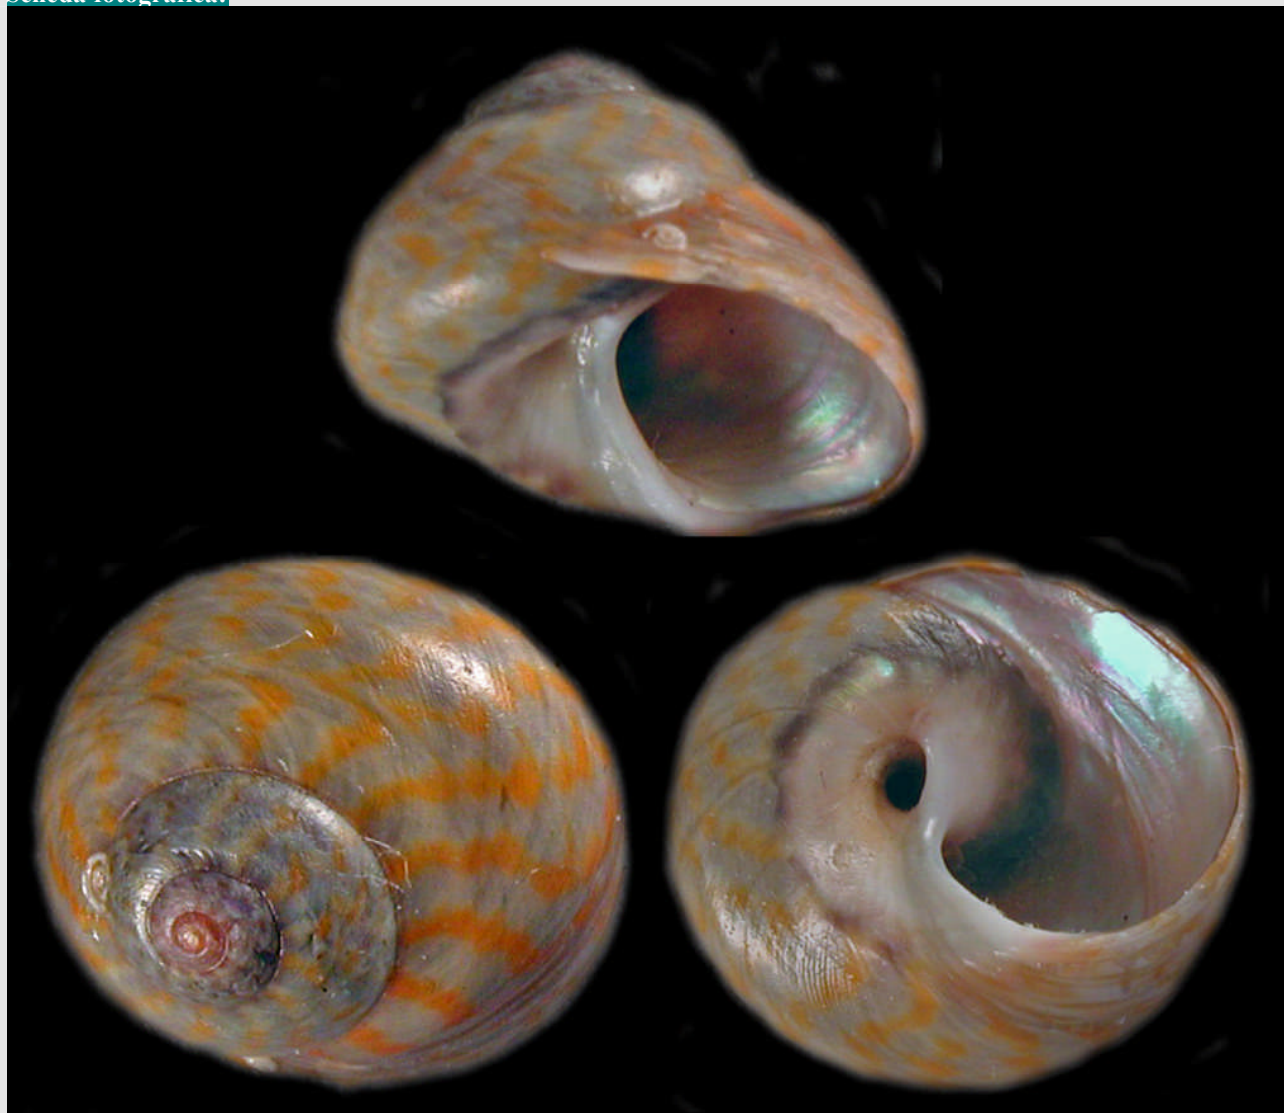

Phorcus richardi (Payraudeau, 1826)

Scheda fotografica:

f./var.
provenienza

Arenzano (GE) - Liguria

misure

Note

08/1999 -1m. vivente sotto pietre

Foto di Sergio Lazzarotto

Esemplare di Sergio Lazzarotto