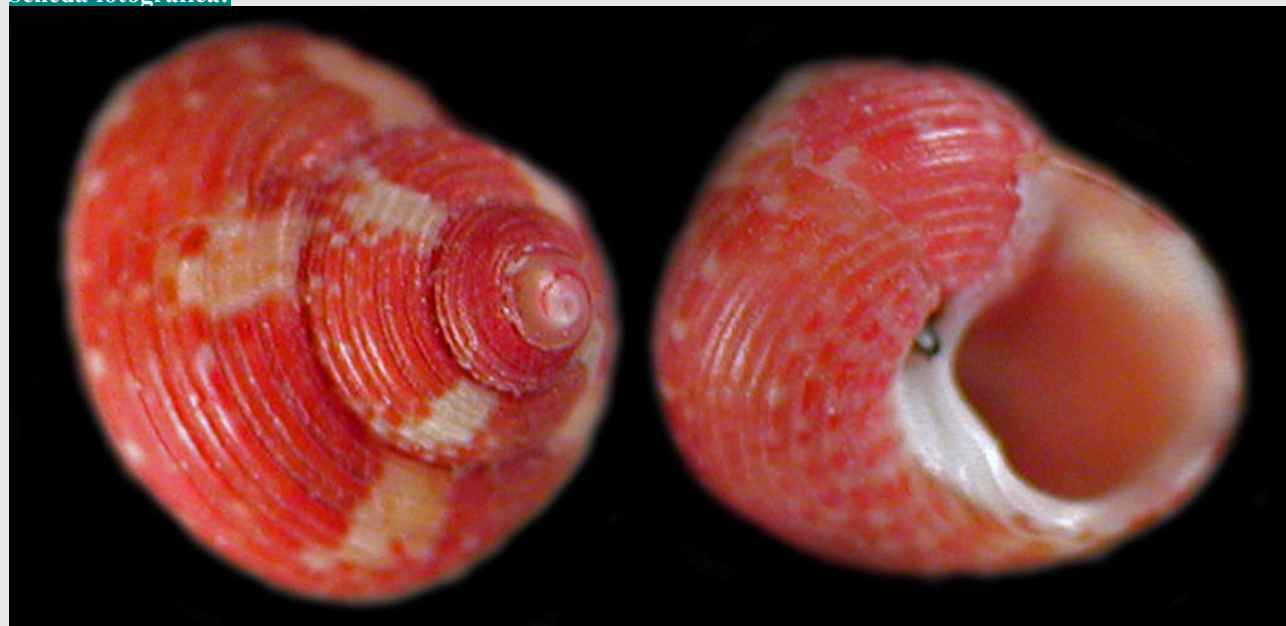

## *Gibbula (Colliculus) turbinoides* (Deshayes, 1835)

### Scheda fotografica:

f./var.

provenienza

S'Archittu (OR) – Sardegna

misure

7,5 mm

Note

09/2000 Spiaggiato dopo mareggiata

Foto di Sergio Lazzarotto

Esemplare di Sergio Lazzarotto