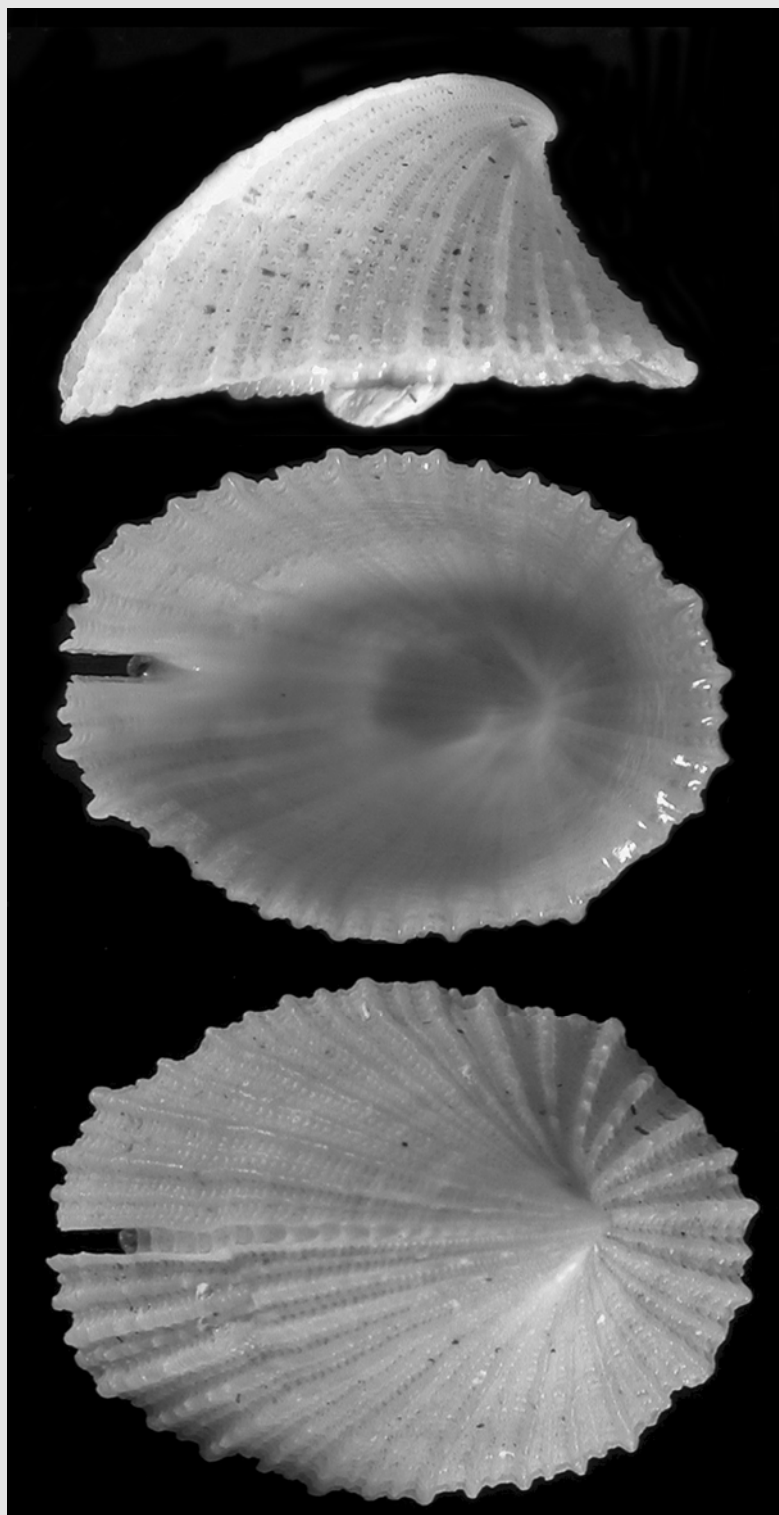

Emarginula sicula
Gray, 1825

Scheda fotografica:

f./var.
provenienza
misure
Note

Spiaggia "Le Bombarde", Alghero (SS) - Sardegna
15,7 x 12 mm
Foto di Sergio Lazzarotto
Esemplare di Sergio Lazzarotto