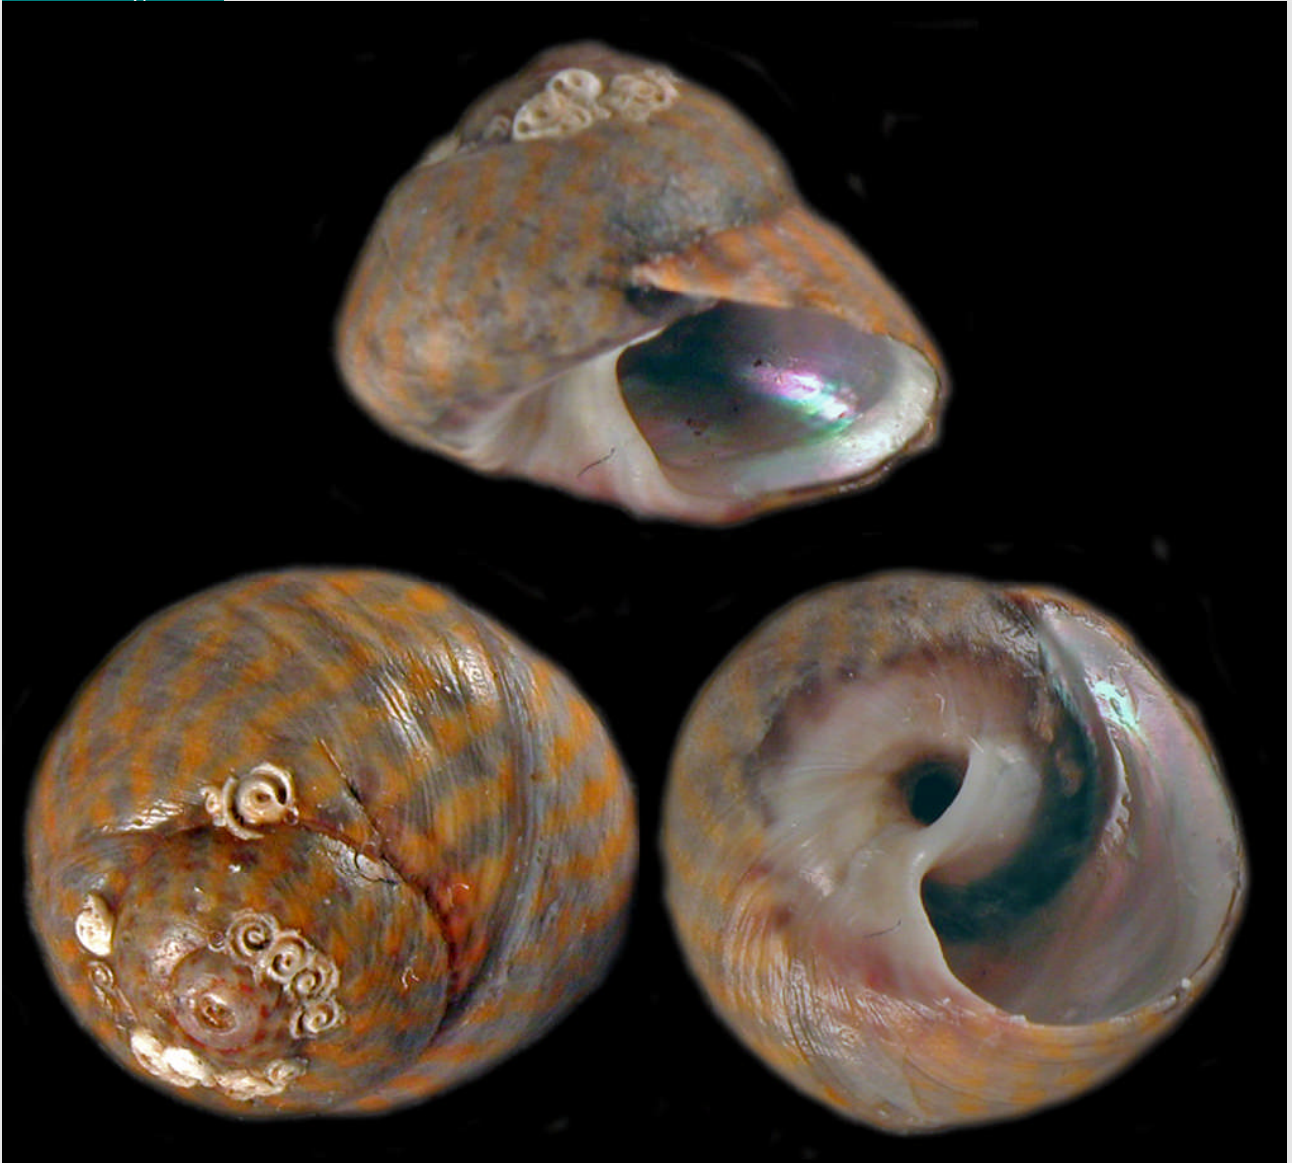

## *Phorcus richardi* (Payraudeau, 1826)

### Scheda fotografica:

<b>f./var.</b>	
<b>provenienza</b>	Arenzano (GE) - Liguria
<b>misure</b>	15 mm
<b>Note</b>	08/1999 -1m. vivente sotto pietre Foto di Sergio Lazzarotto Esemplare di Sergio Lazzarotto