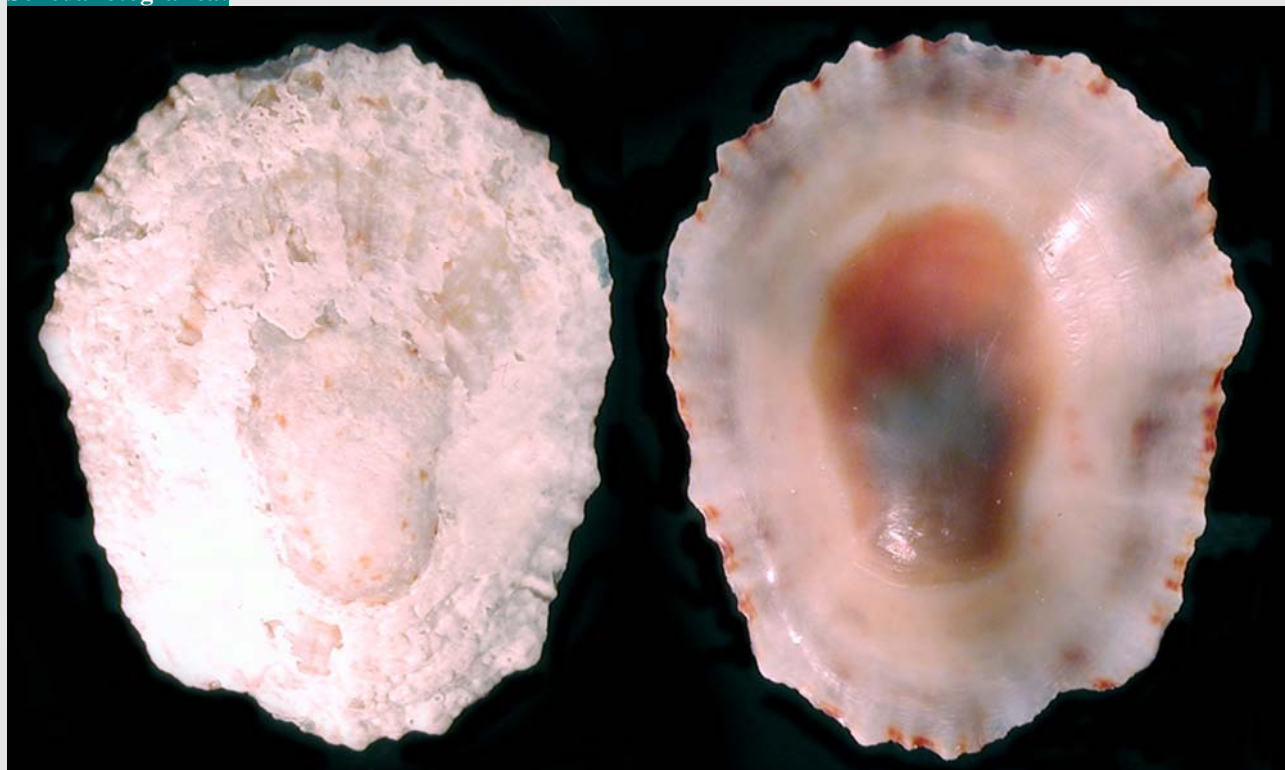

## *Patella ulyssiponensis* Gmelin, 1791

### Scheda fotografica:

<b>f./var.</b>	f. tarentina Salis, 1793
<b>provenienza</b>	Liguria
<b>misure</b>	24 x 19 mm
<b>Note</b>	Foto di Sergio Lazzarotto Esemplare di Sergio Lazzarotto