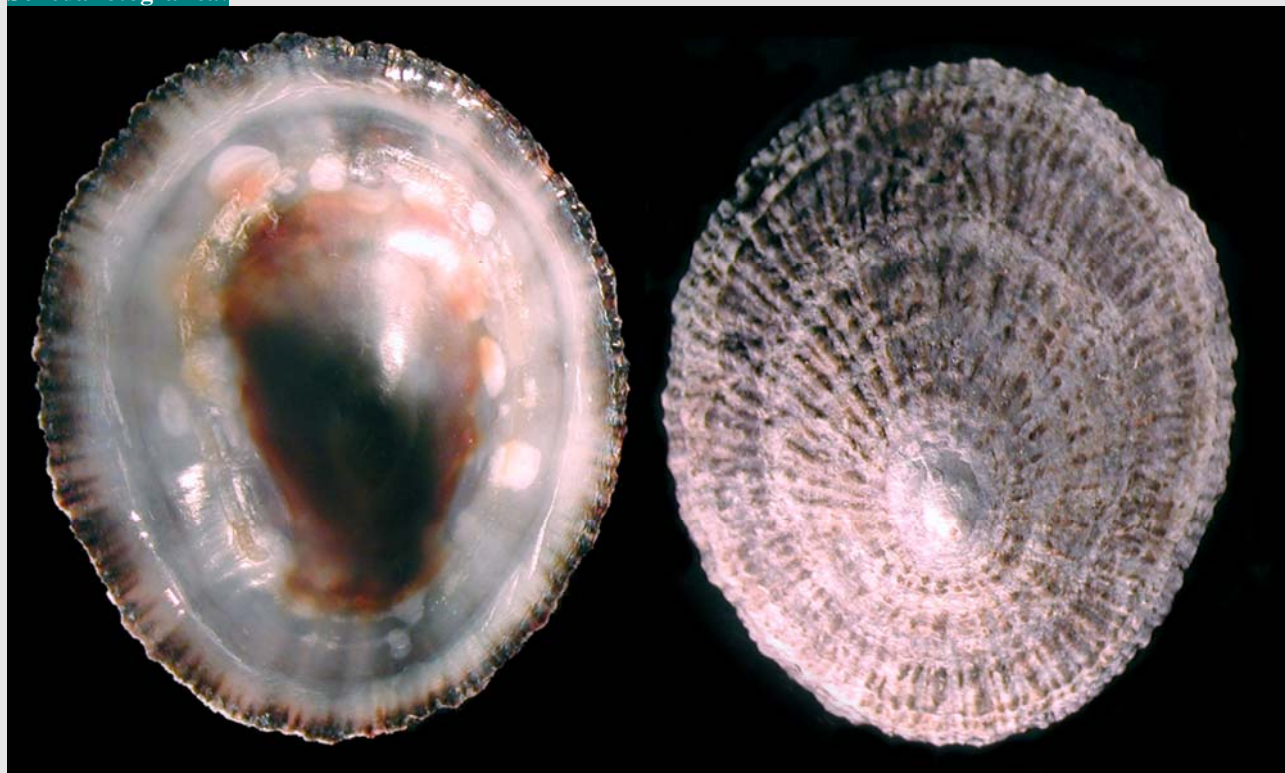

# *Patella rustica*

## Linné, 1758

### Scheda fotografica:

f./var.

**provenienza**

**misure**

**Note**

Dighe del porto di Livorno - Toscana

40 x 33 mm

-0,5m.