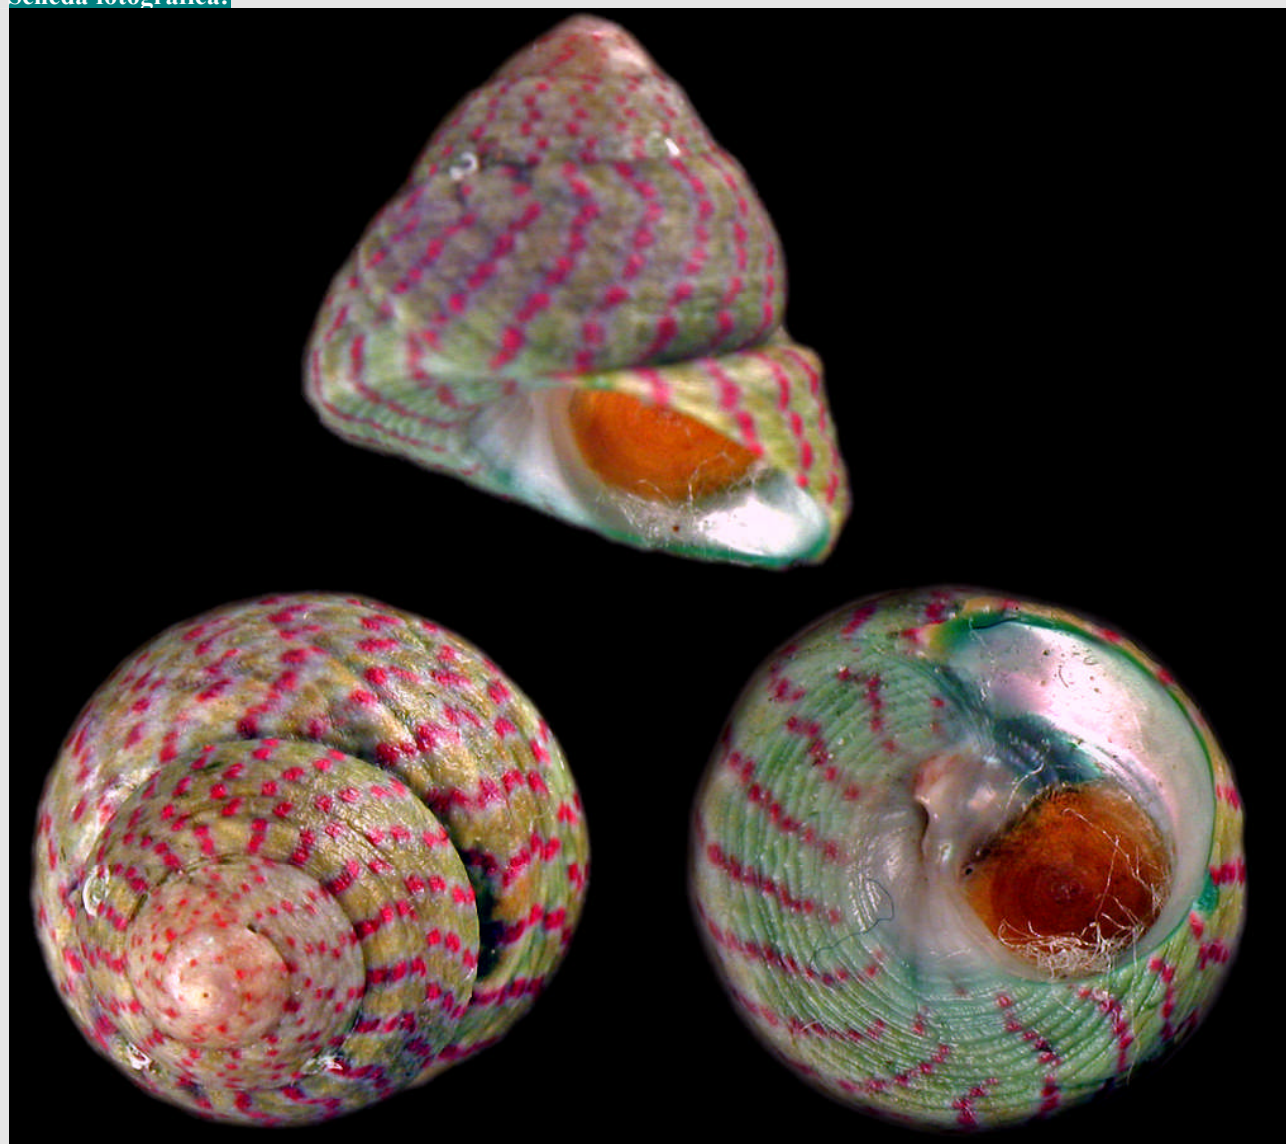

Gibbula (Steromphala) rarilineata (Michaud, 1829)

Scheda fotografica:

f./var.	
provenienza	Arenzano (GE) – Liguria
misure	11,5 mm
Note	08/1999 -1m. vivente sotto pietre Foto di Sergio Lazzarotto Esemplare di Sergio Lazzarotto