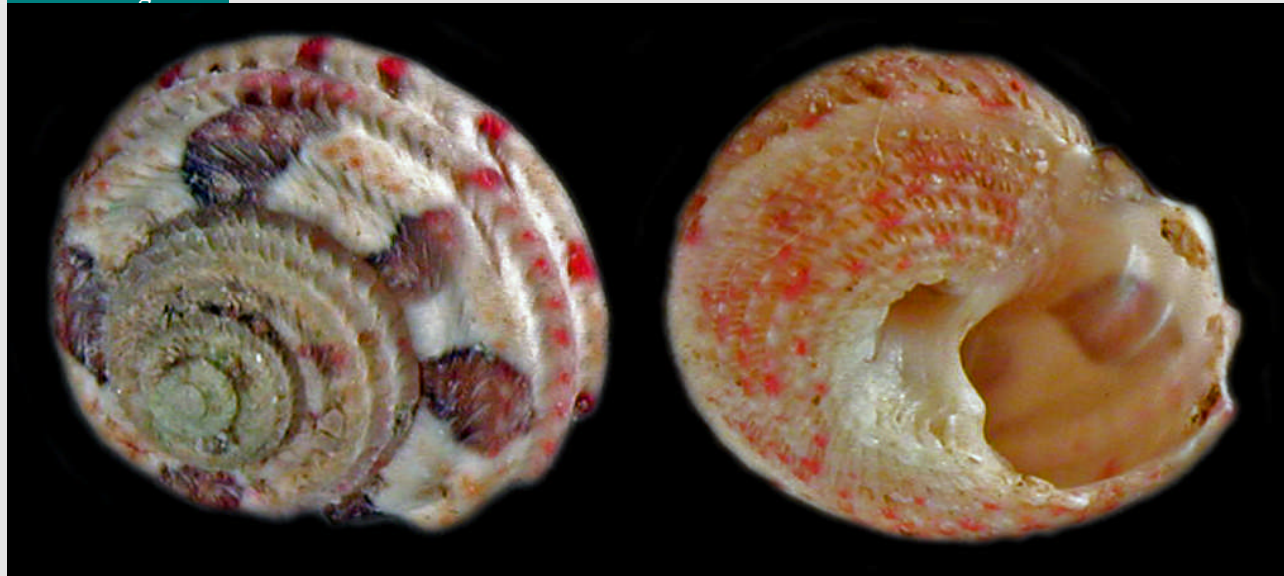

Gibbula (Forskalea) guttadauri (Philippi, 1836)

Scheda fotografica:

f./var.	
provenienza	Isola delle Femmine (PA) – Sicilia
misure	6 mm
Note	- 60 m. Foto di Sergio Lazzarotto Esemplare di Sergio Lazzarotto