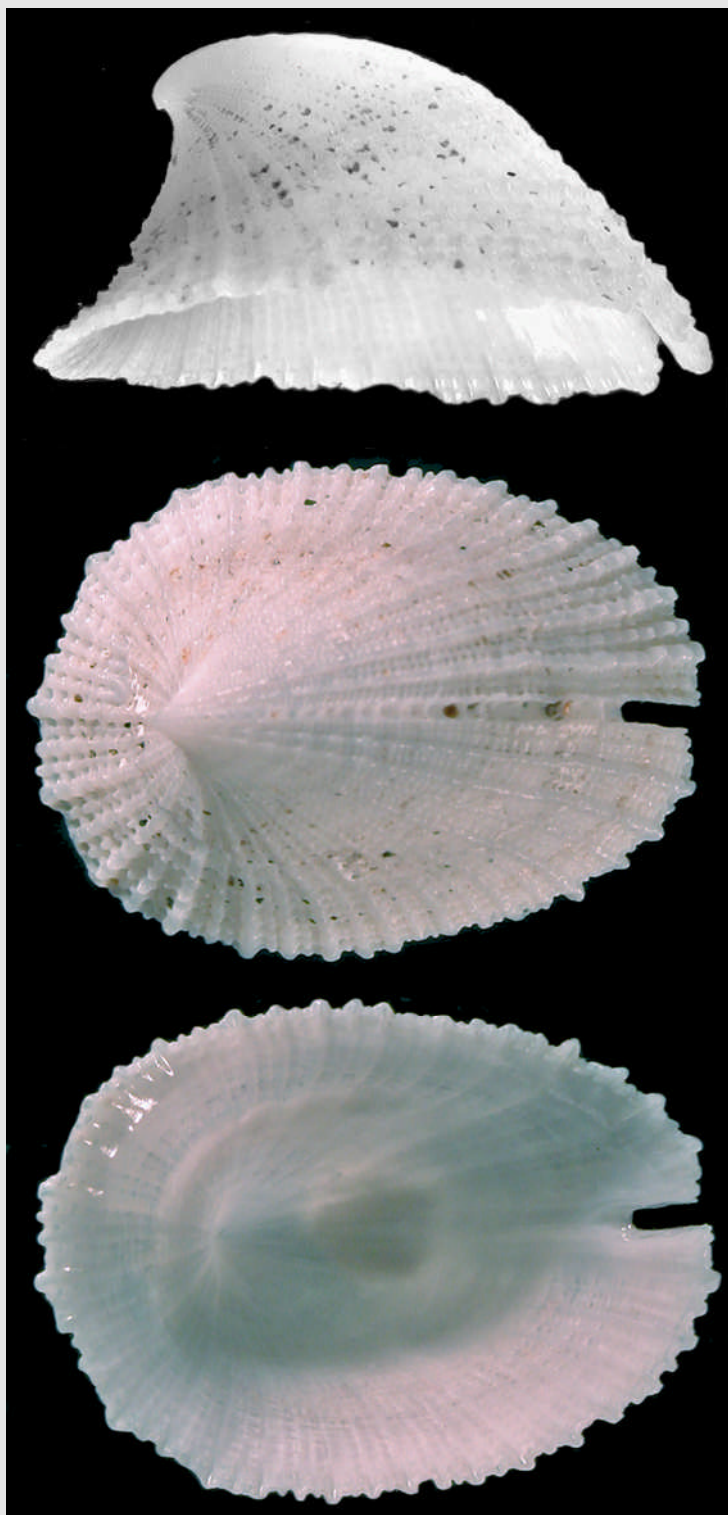

Emarginula sicula
Gray, 1825

Scheda fotografica:

f./var.
provenienza
misure
Note

Spiaggia "Le Bombarde", Alghero (SS) - Sardegna
15,7 x 12 mm
Foto di Sergio Lazzarotto
Esemplare di Sergio Lazzarotto