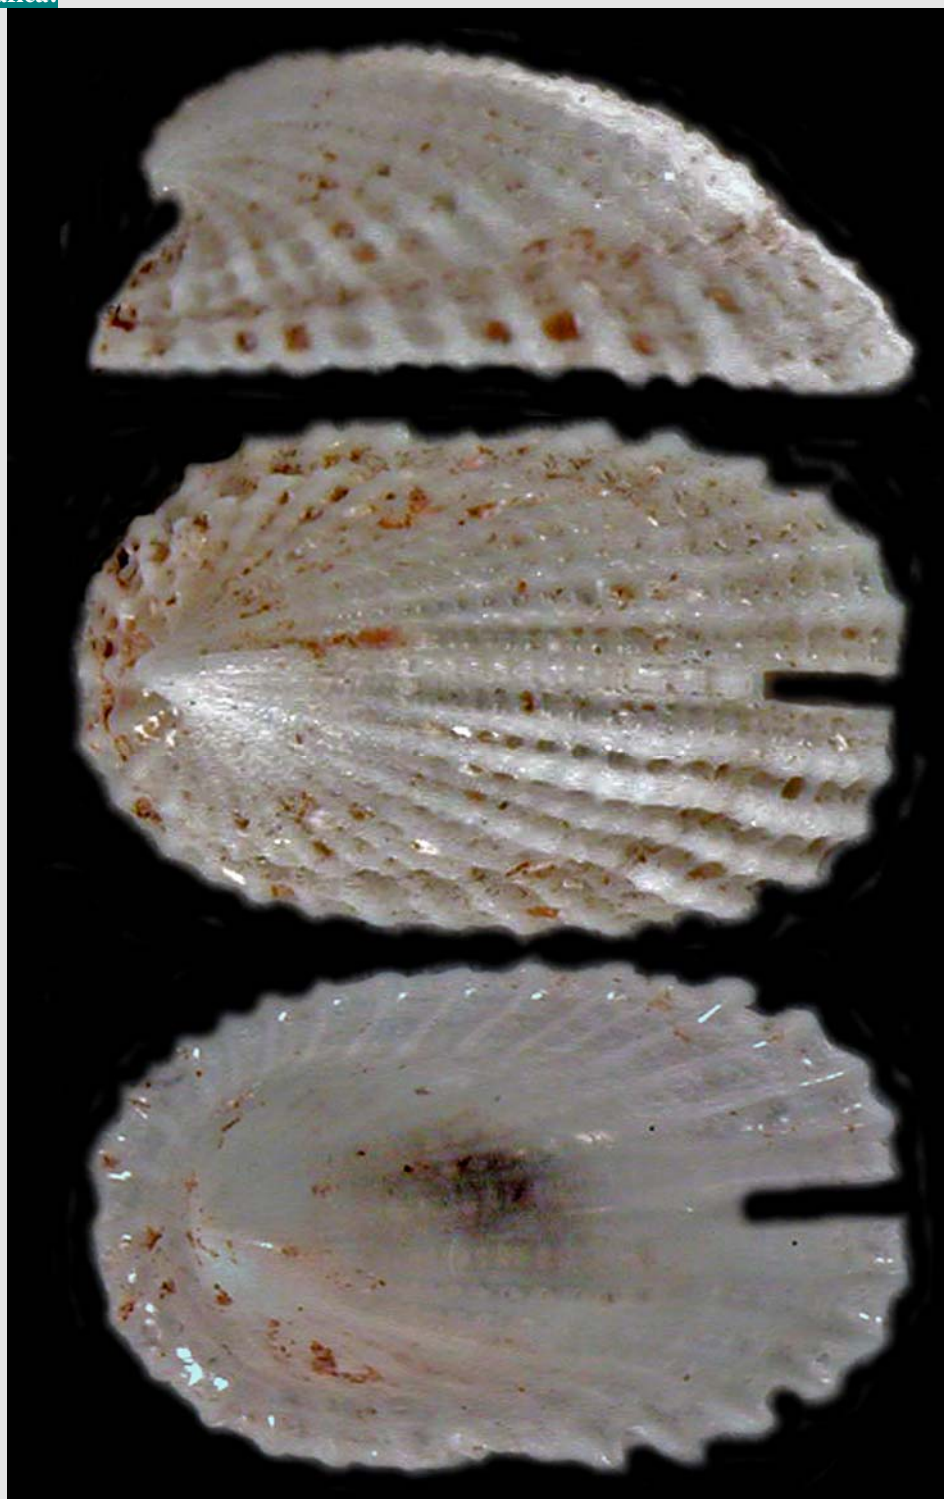

Emarginula octaviana
Coen, 1939

Scheda fotografica:

f./var.
provenienza
misure
Note

S'Archittu (OR) - Sardegna
8 x 5 mm
Spiaggiata dopo mareggiata
Foto di Sergio Lazzarotto
Esemplare di Sergio Lazzarotto