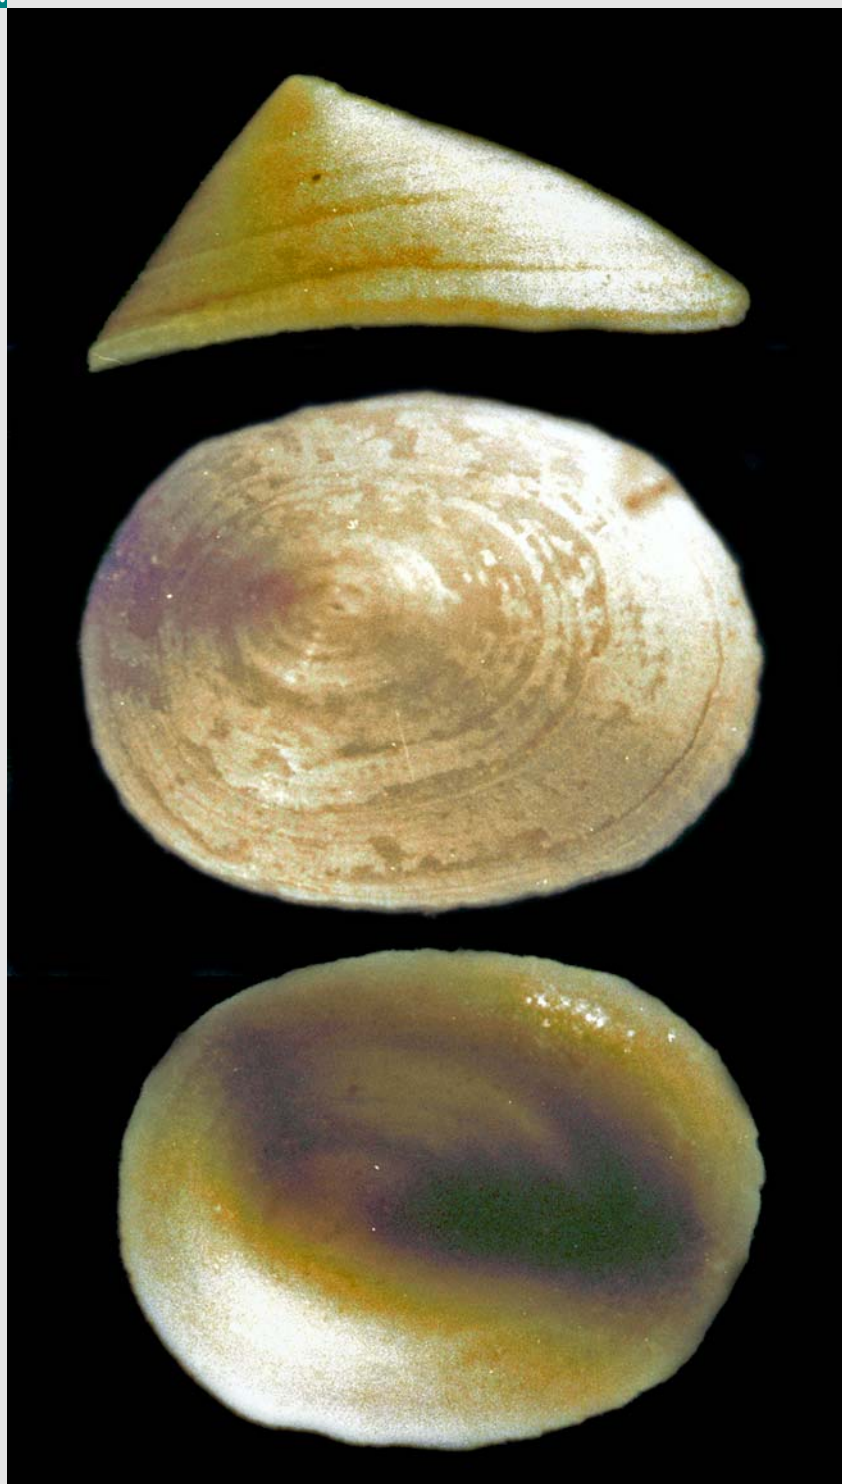

*Tectura virginea*  
(Müller O.F., 1776)

Scheda fotografica:

f./var.  
provenienza  
misure  
Note

Isola di Palmarola - Lazio  
2,8 x 2,2 mm  
- 10 m.  
Foto di Sergio Lazzarotto  
Esemplare di Sergio Lazzarotto