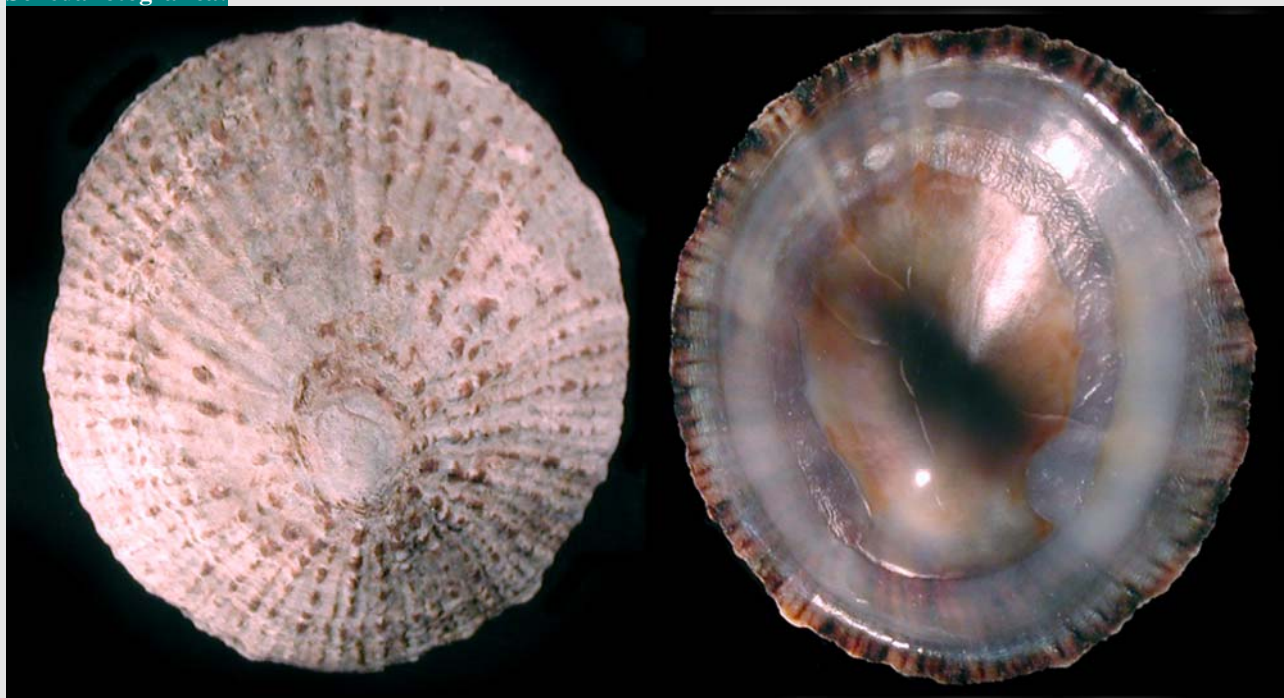

Patella rustica
Linné, 1758

Scheda fotografica:

f./var.

provenienza

Dighe del porto di Livorno - Toscana

misure

40 x 33 mm

Note

-0,5m.

Foto di Sergio Lazzarotto

Esemplare di Sergio Lazzarotto