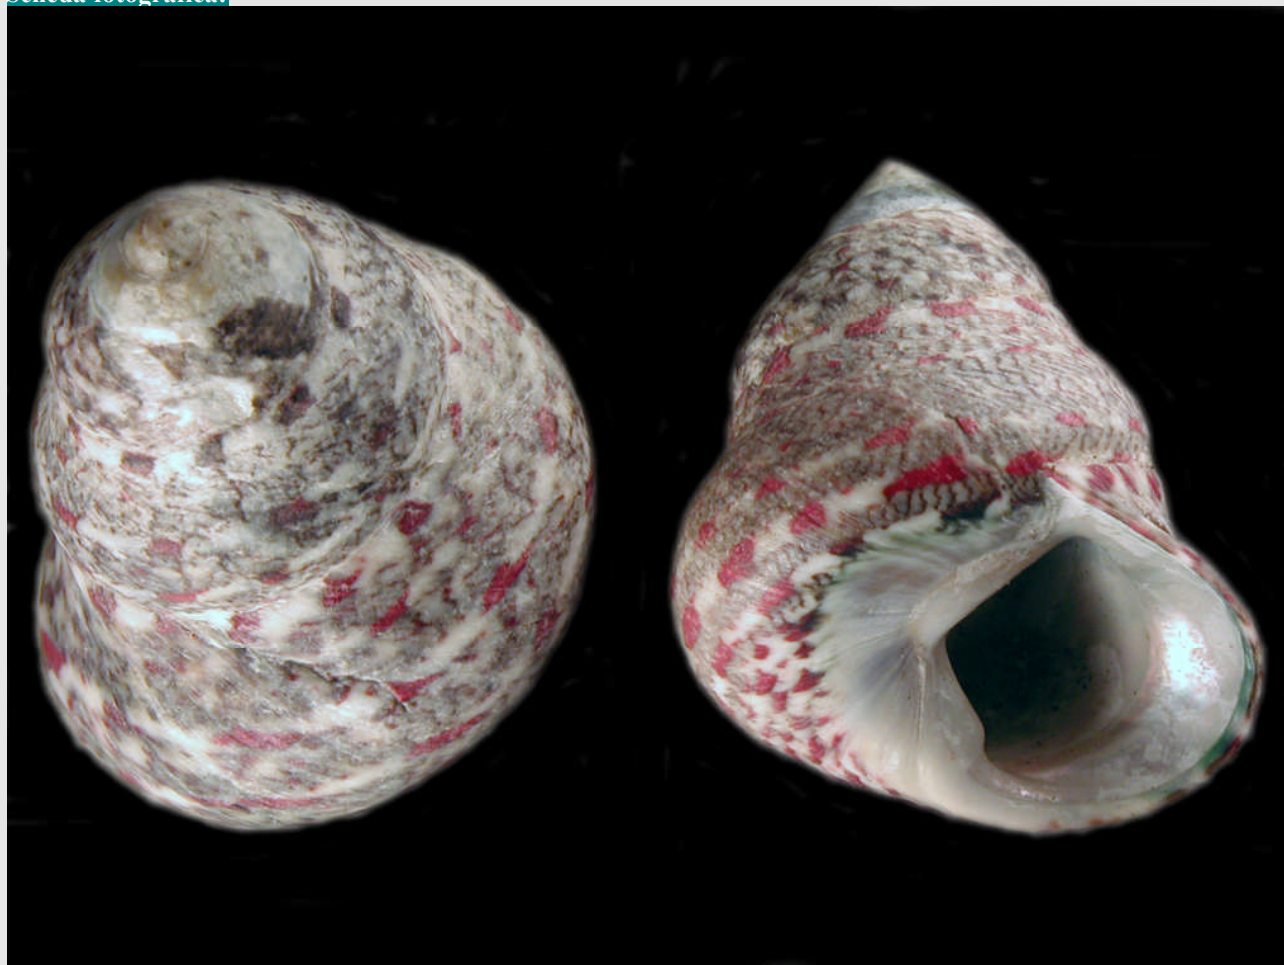

Osilinus articulatus (Lamarck, 1822)

Scheda fotografica:

f./var.	
provenienza	Alghero (SS) - Sardegna
misure	20 mm
Note	Foto di Sergio Lazzarotto Esemplare di Sergio Lazzarotto