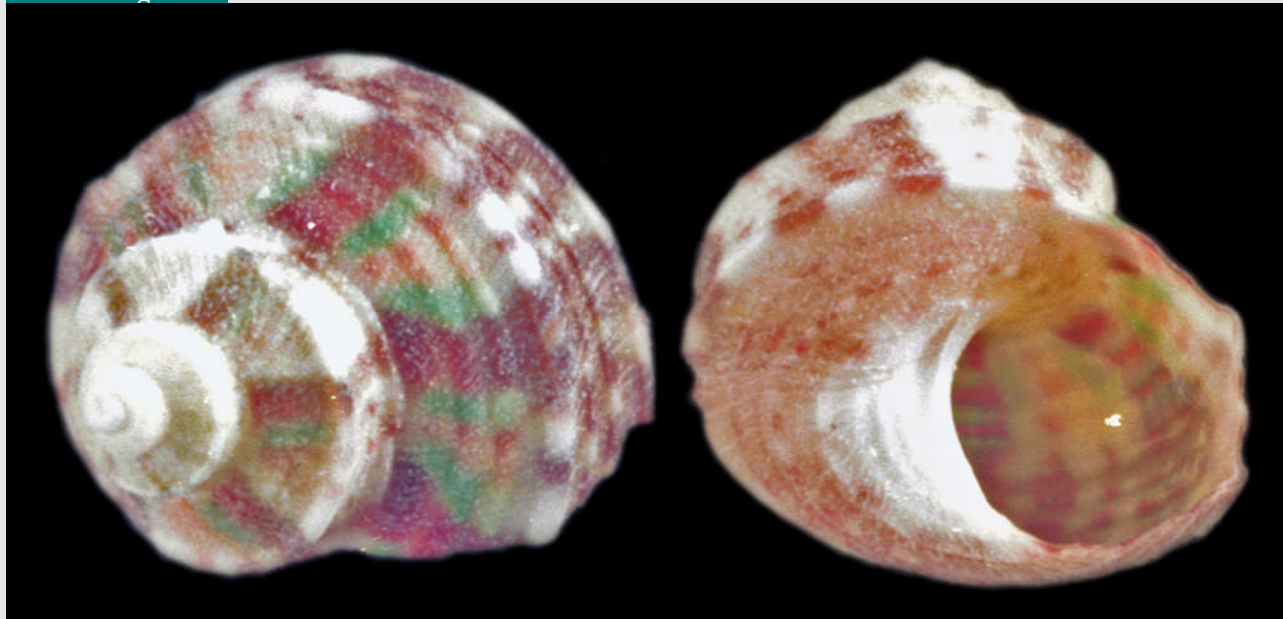

Gibbula (Forskalena) tingitana Pallary, 1901

Scheda fotografica:

f./var.

provenienza

misure

Note

Isola delle Femmine (PA) – Sicilia

6 mm

- 60 m.

Foto di Sergio Lazzarotto

Esemplare di Sergio Lazzarotto