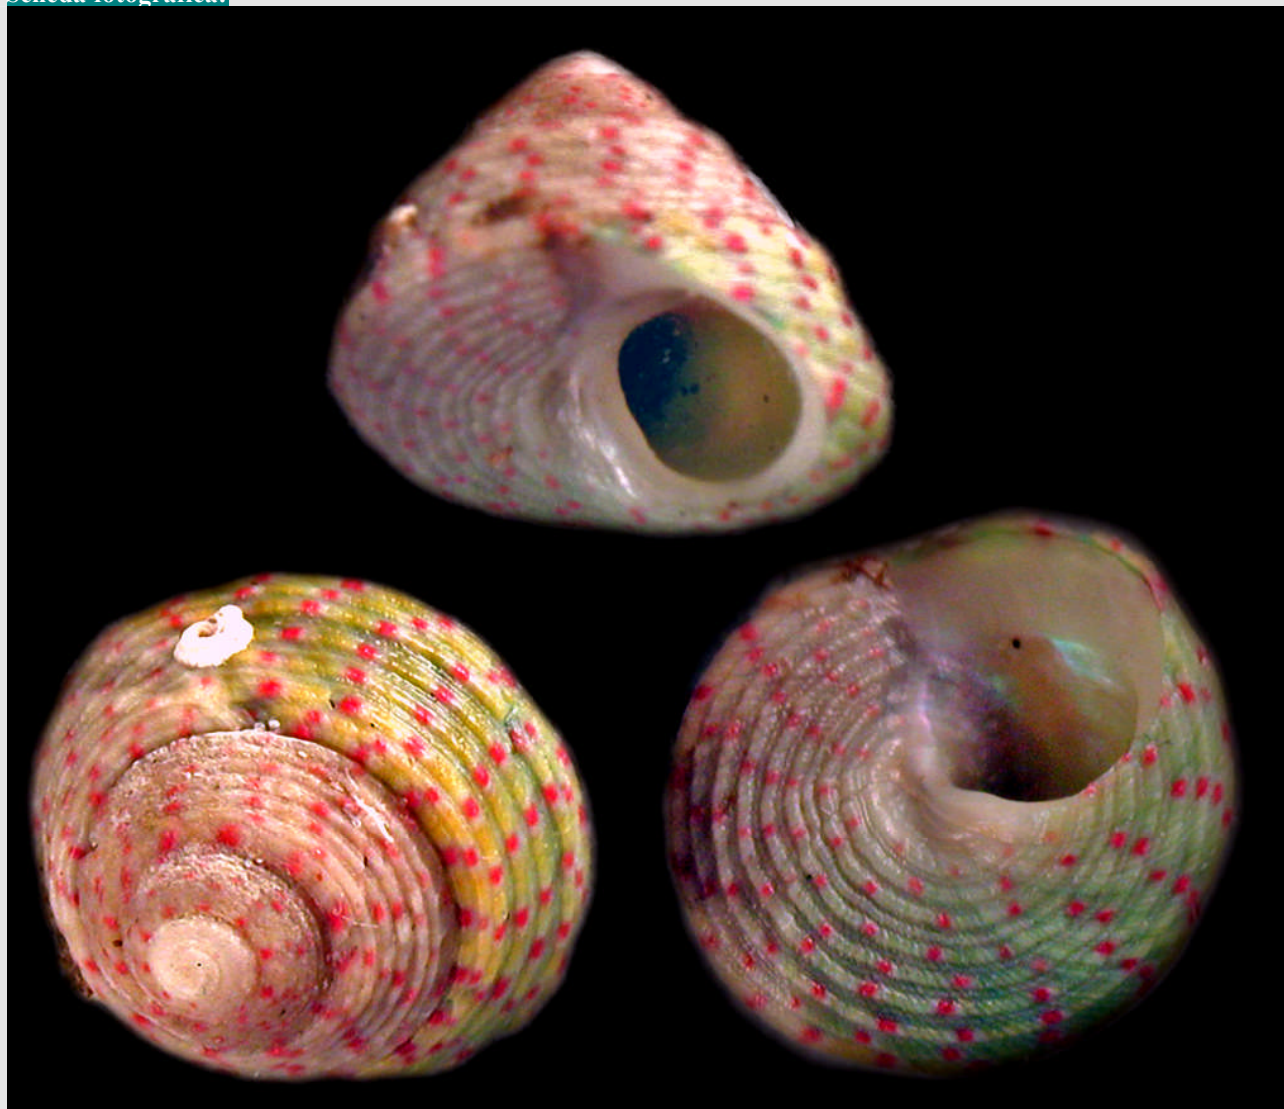

## *Gibbula (Steromphala) rarilineata* (Michaud, 1829)

### Scheda fotografica:

f./var.

provenienza

misure

Note

Arenzano (GE) – Liguria

11,5 mm

08/1999 -1m. vivente sotto pietre

Foto di Sergio Lazzarotto

Esemplare di Sergio Lazzarotto