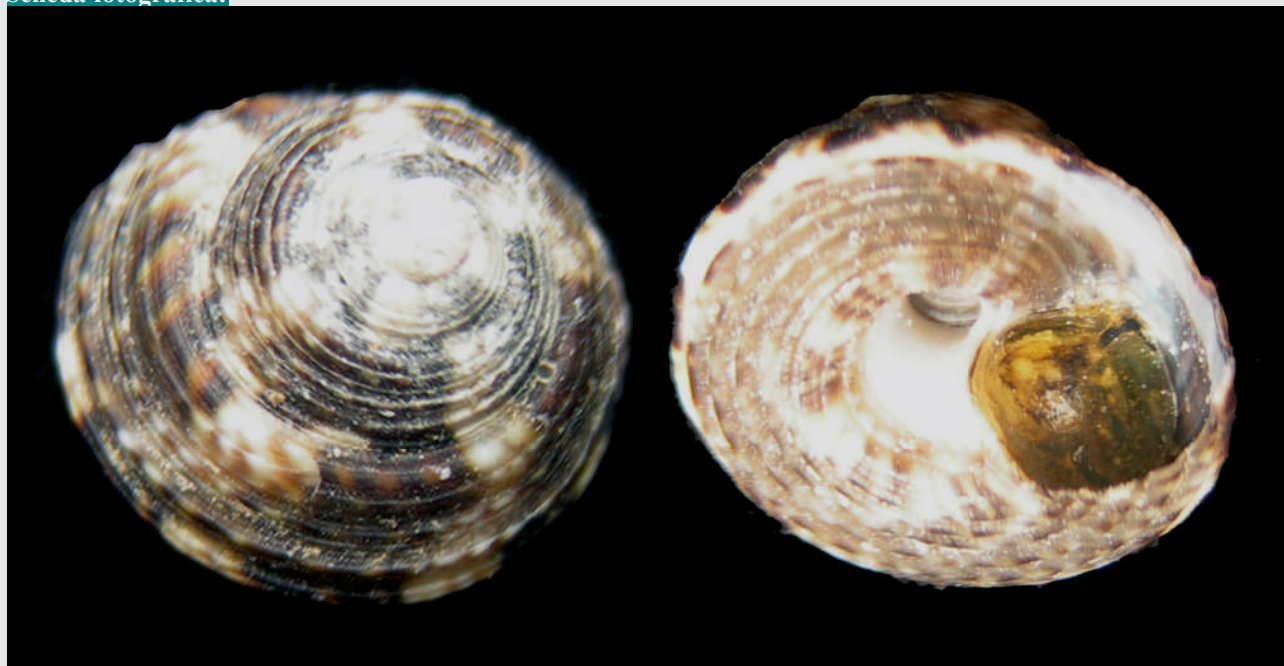

## *Gibbula (Gibbula) philberti* Récluz, 1843

### Scheda fotografica:

<b>f./var.</b>	
<b>provenienza</b>	Gallipoli (LE) - Puglia
<b>misure</b>	8 mm
<b>Note</b>	- 6 m Foto di Edoardo Perna Esemplare di Edoardo Perna