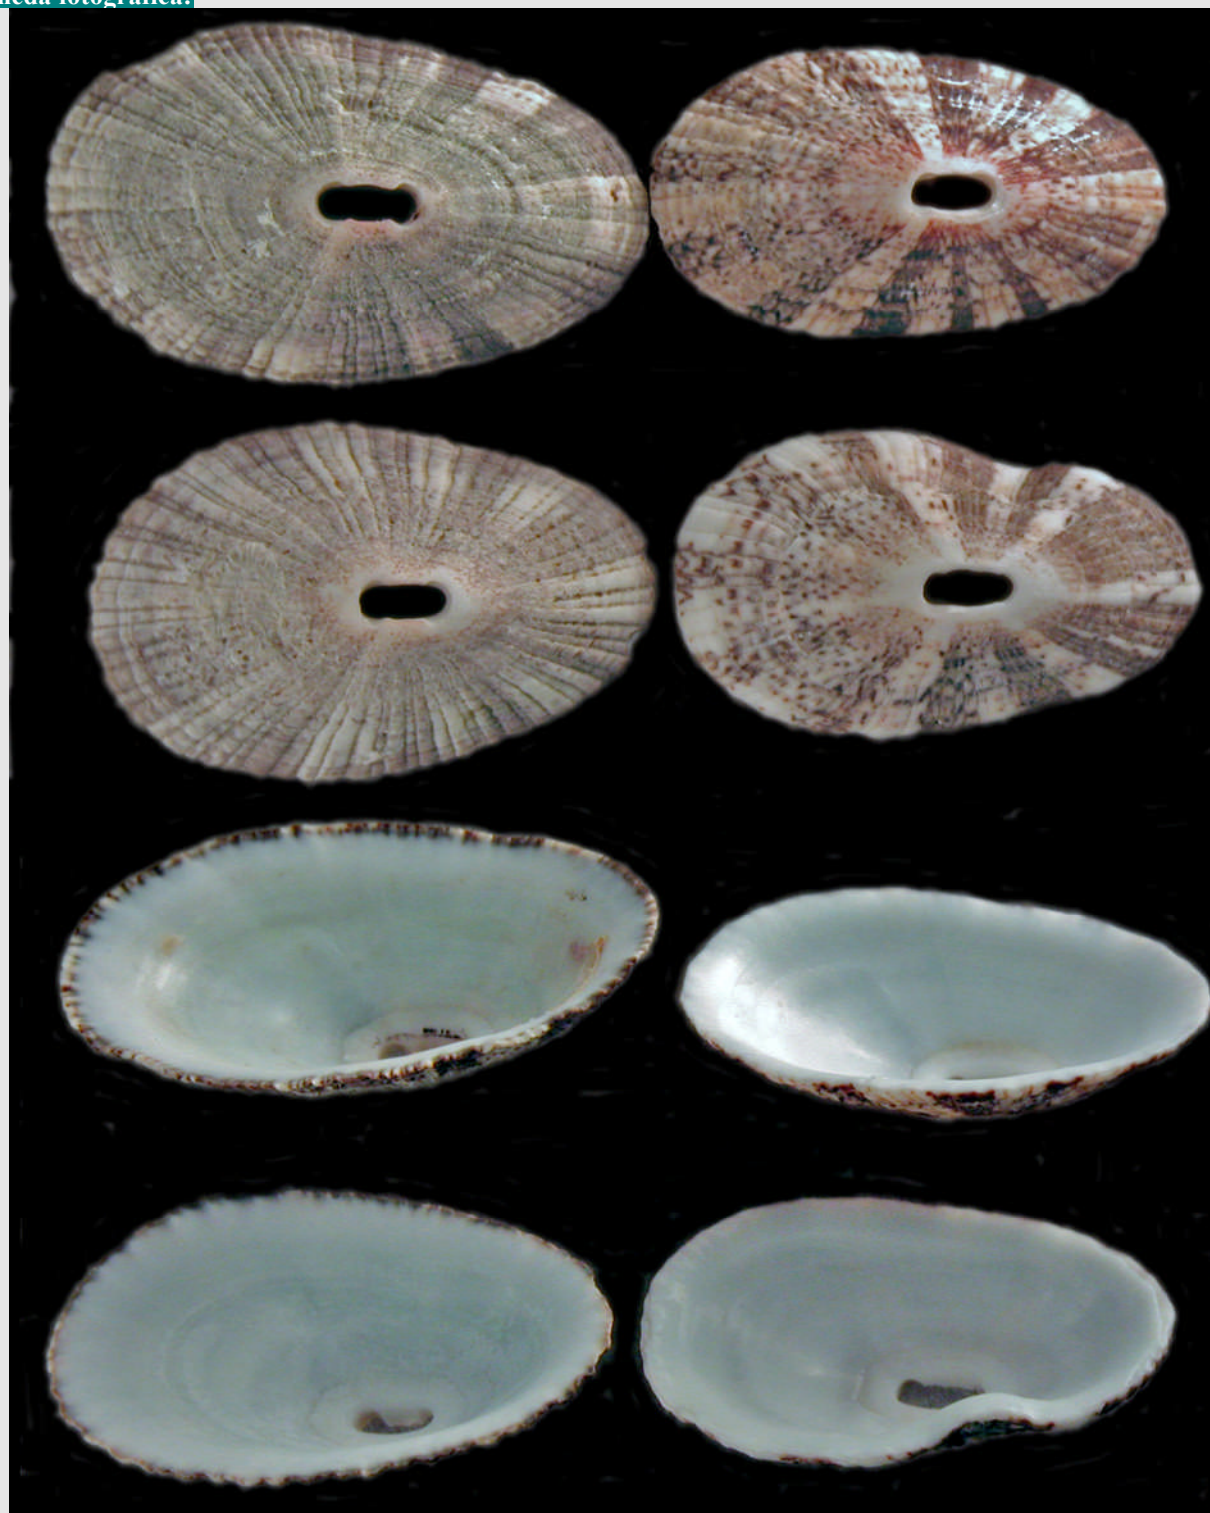

Fissurella nubecula (Linné, 1758)

Scheda fotografica:

f./var.

provenienza

Alghero (SS) - Sardegna

misure

Note

Foto di Sergio Lazzarotto

Esemplare di Sergio Lazzarotto