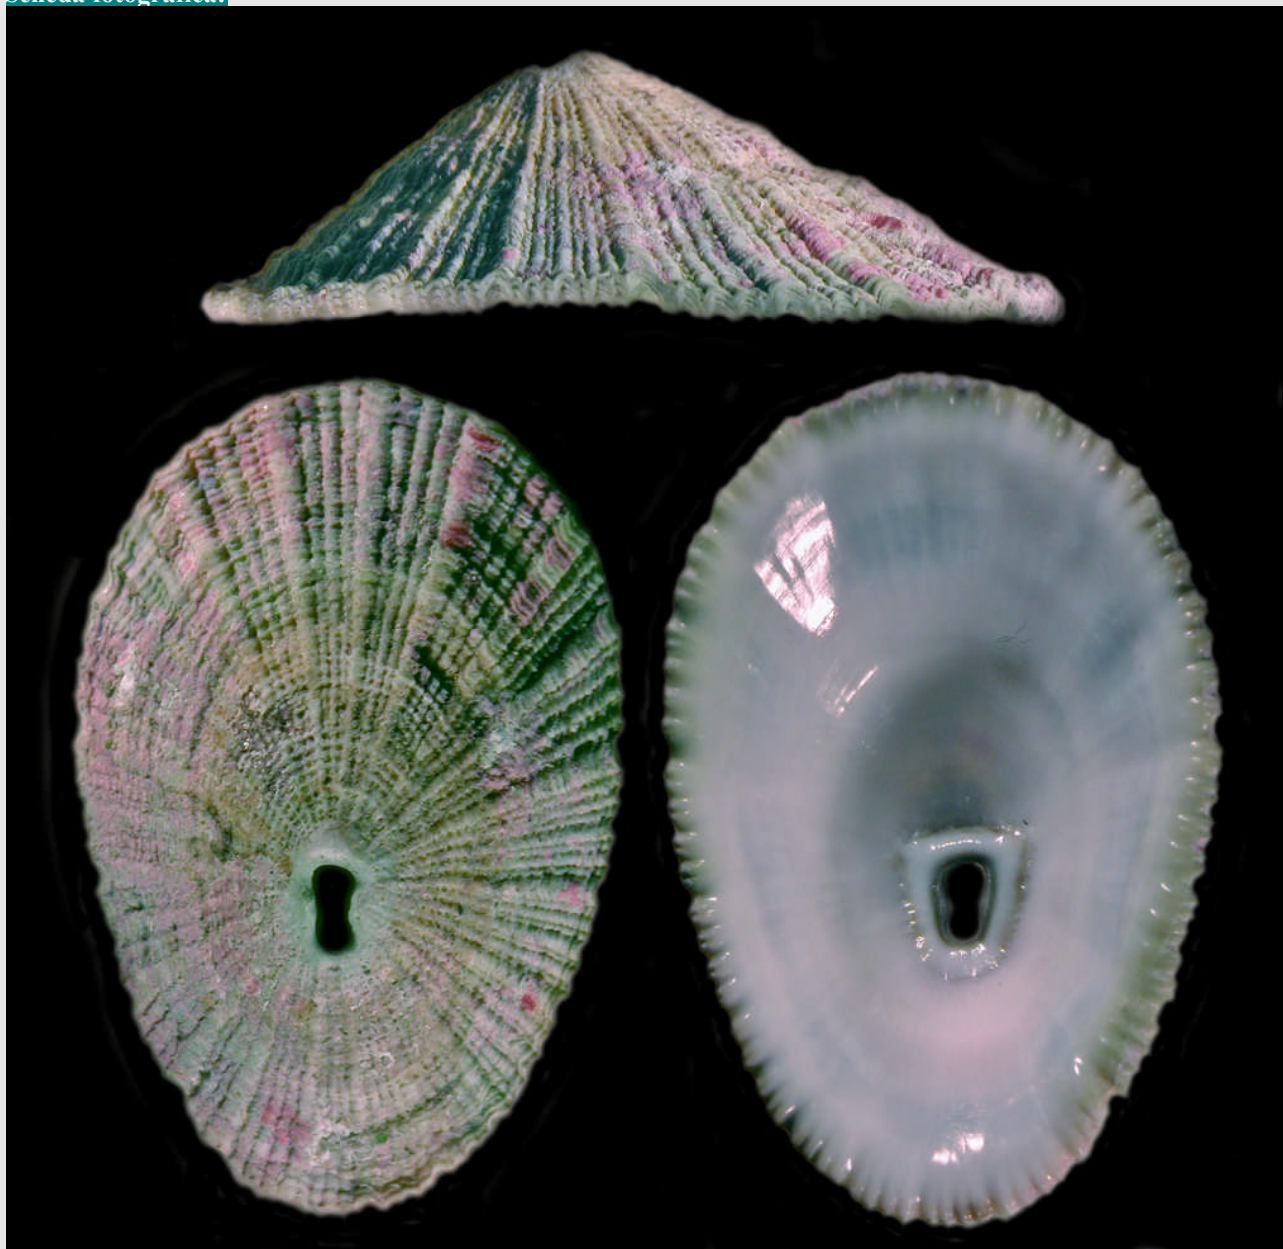

## *Diodora italica* (Defrance, 1820)

### Scheda fotografica:

f./var.

provenienza

misure

Note

Capomarino (TA) - Puglia

32 x 23 mm

Foto di Sergio Lazzarotto

Esemplare di Sergio Lazzarotto