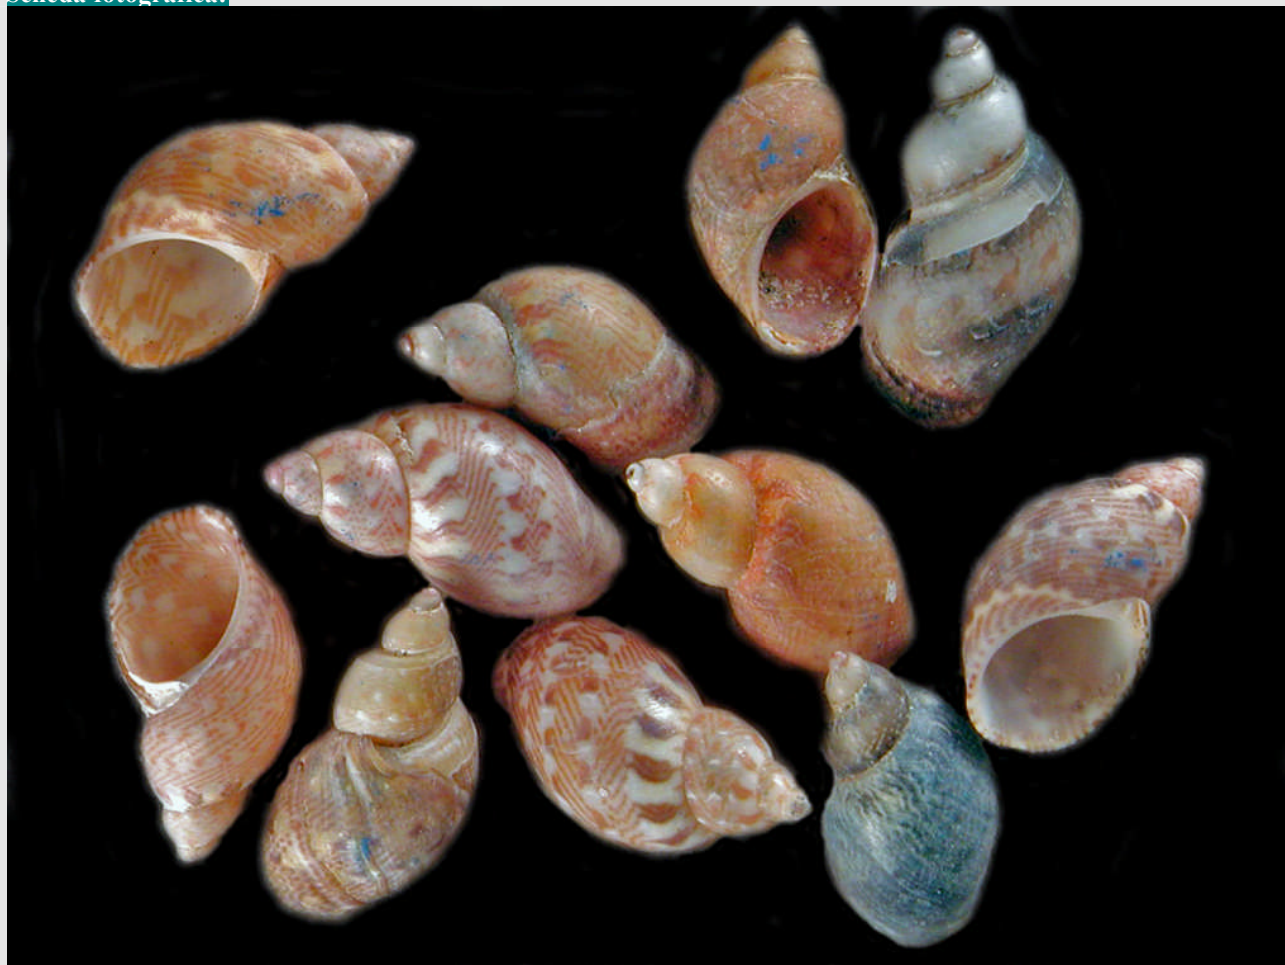

Tricolia speciosa (Von Muehlfeldt, 1824)

Scheda fotografica:

f./var.
provenienza
misure
Note

Capo Mele (IM) - Liguria
10 mm
Foto di Sergio Lazzarotto
Esemplare di Sergio Lazzarotto