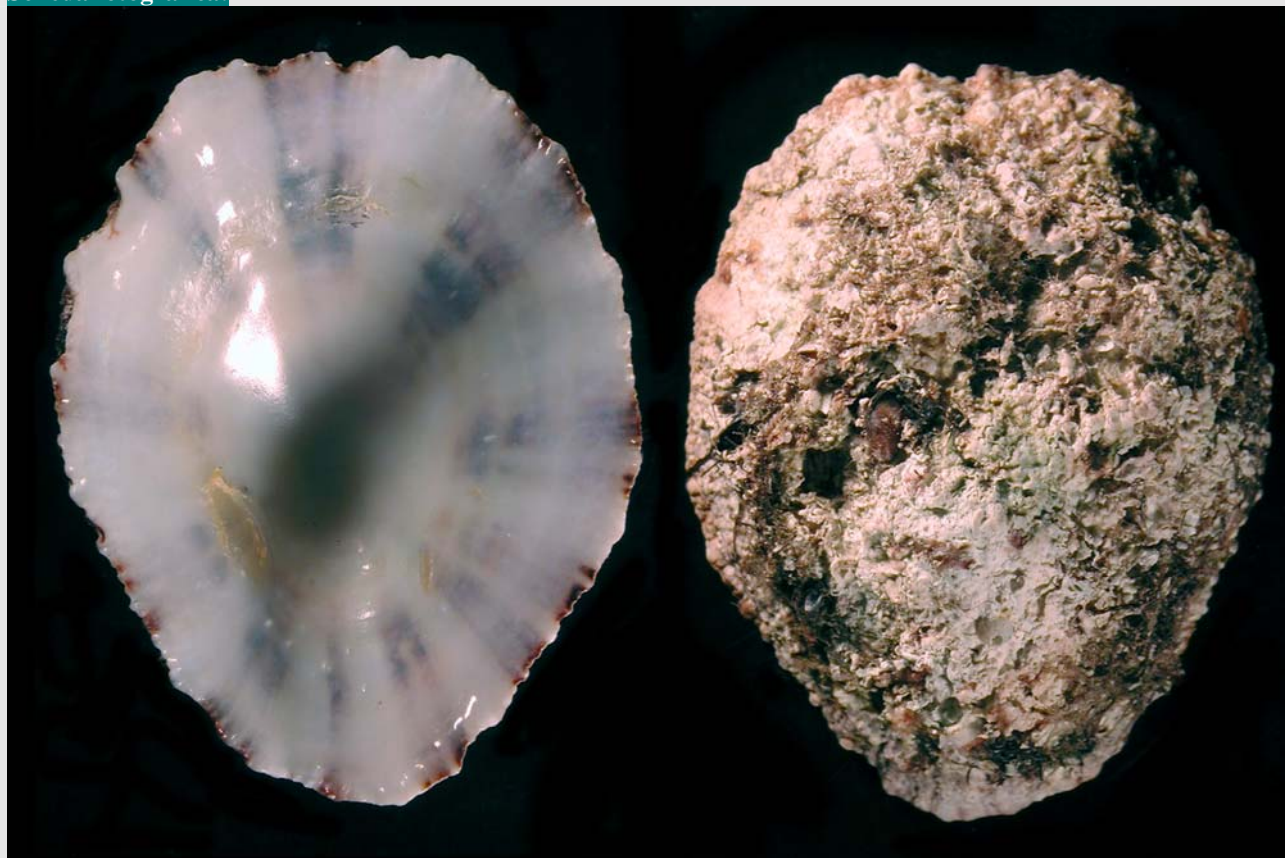

Patella ulyssiponensis
Gmelin, 1791

Scheda fotografica:

f./var.

provenienza

misure

Note

36 x 29 mm

- 5 m. vivente sotto pietre

Foto di Sergio Lazzarotto

Esemplare di Sergio Lazzarotto