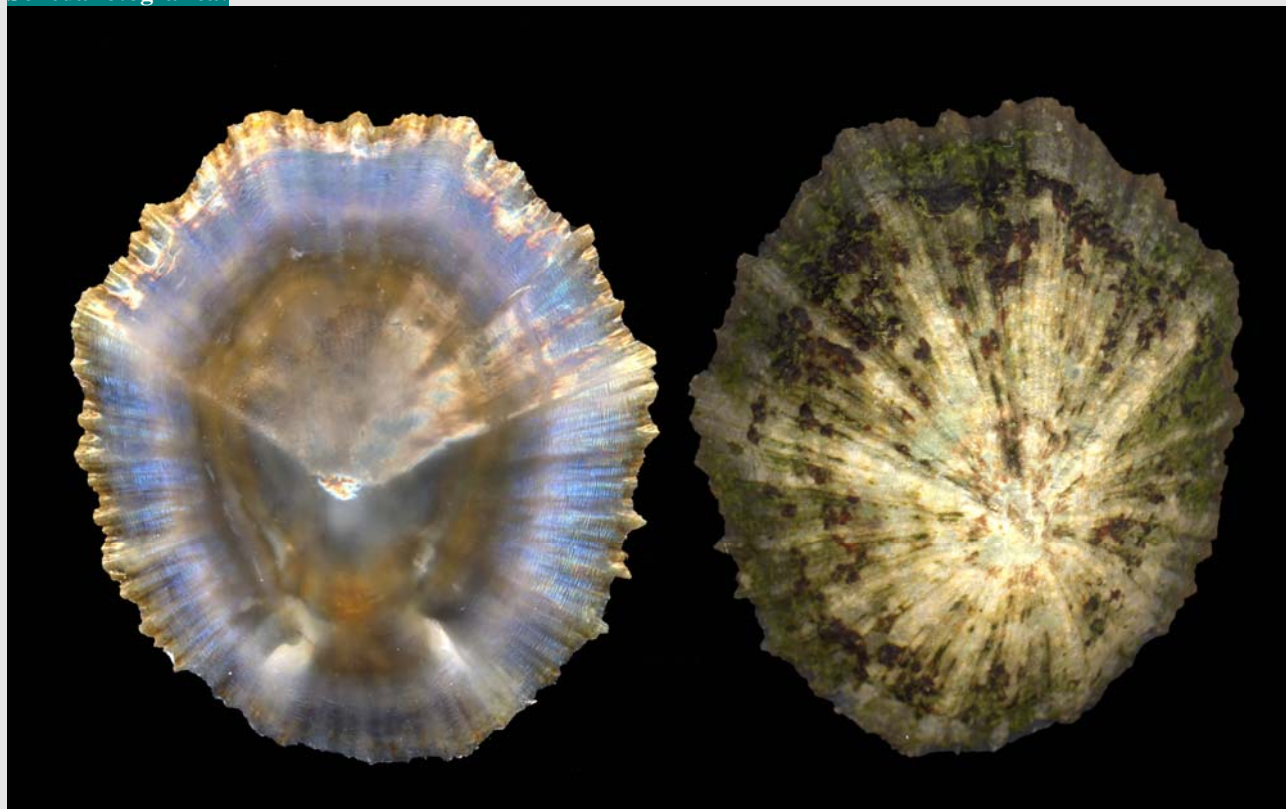

Patella caerulea
Linné, 1758

Scheda fotografica:

f./var.	
provenienza	La Maddalena (OT) – Sardegna
misure	
Note	Foto di Pierluigi Angioi Esemplare di Pierluigi Angioi