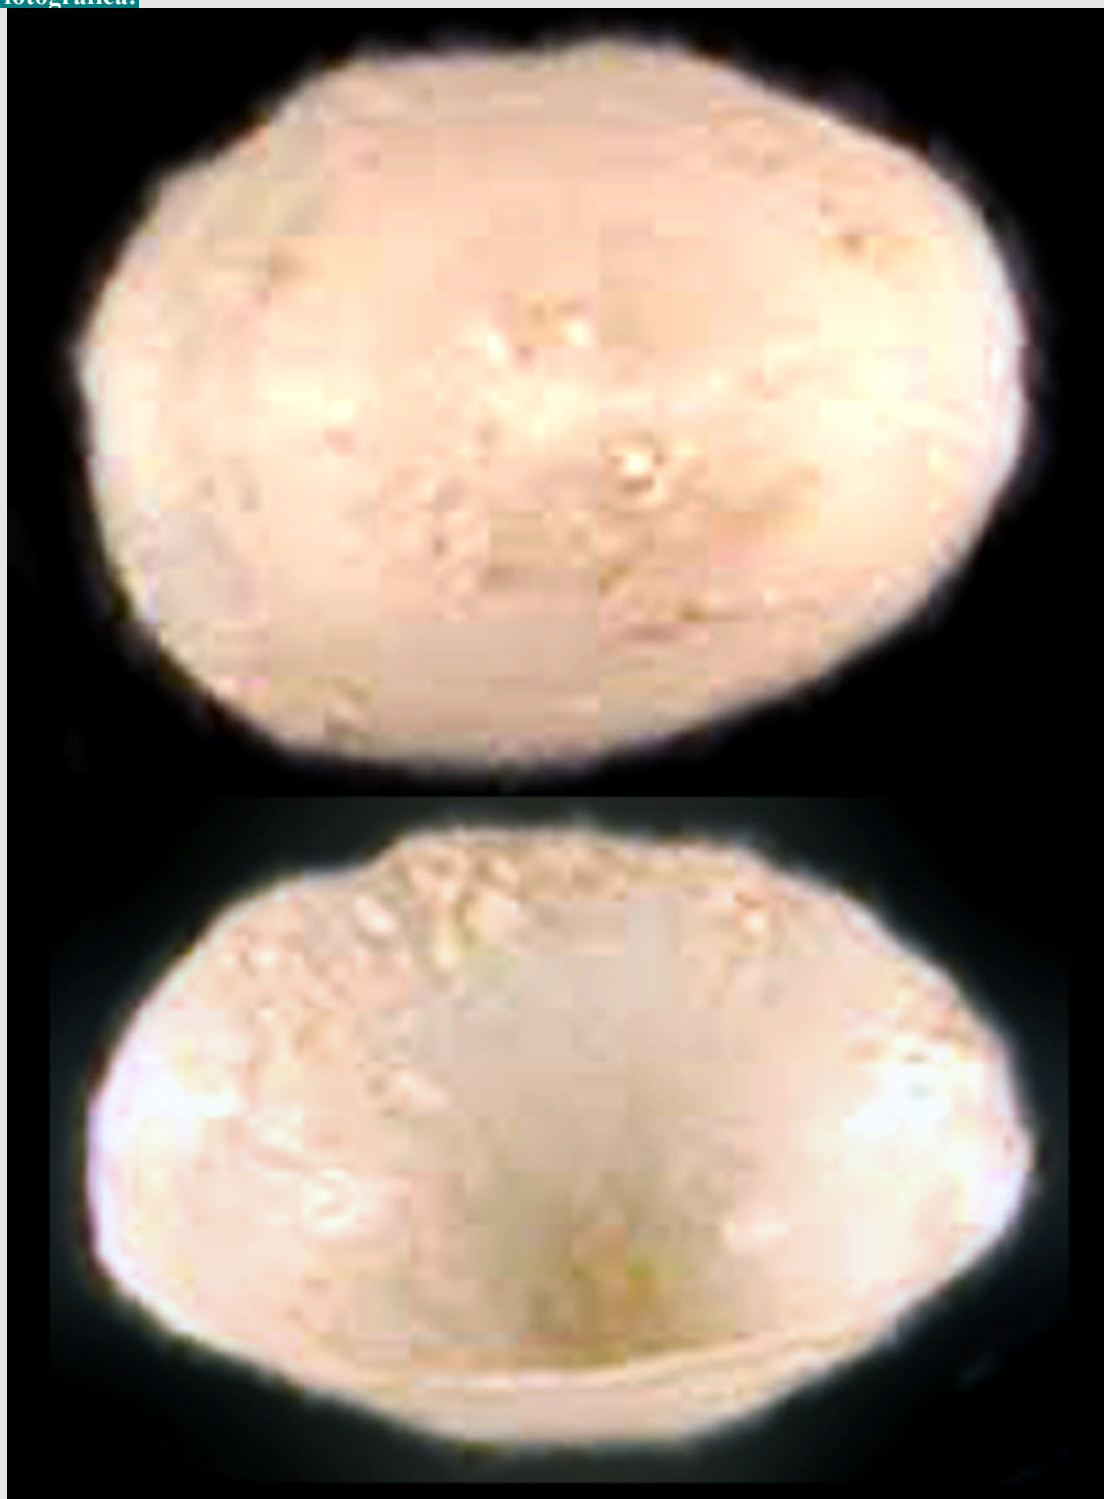

Lepetella espinosae Dantart & Luque, 1994

Scheda fotografica:

f./var.
provenienza
misure
Note

Isola di Capraia (LI) - Toscana
1,9 mm
-400 m., in detrito sabbioso
Foto di Sergio Lazzarotto
Esemplare di Sergio Lazzarotto