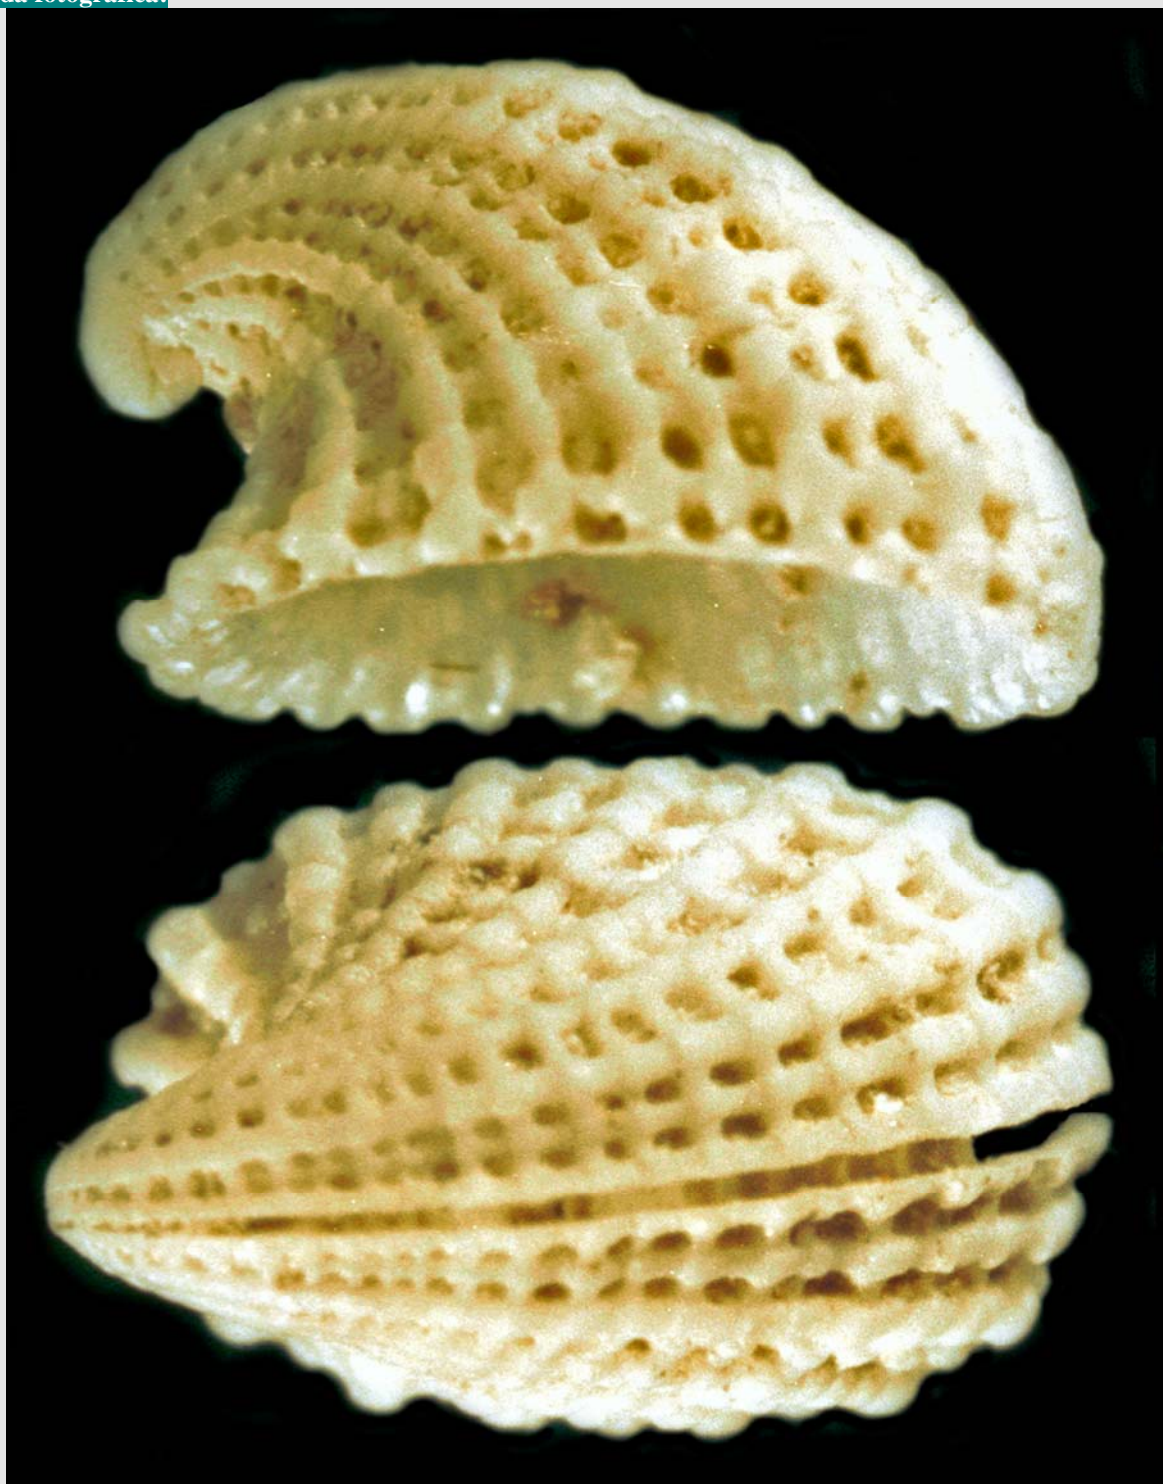

Emarginula rosea
Bell T., 1824

Scheda fotografica:

f./var.

provenienza

misure

Note

Genova – Liguria

3,5 x 2,6 mm

-50 m. fondale detritico

Foto di Sergio Lazzarotto

Esemplare di Sergio Lazzarotto