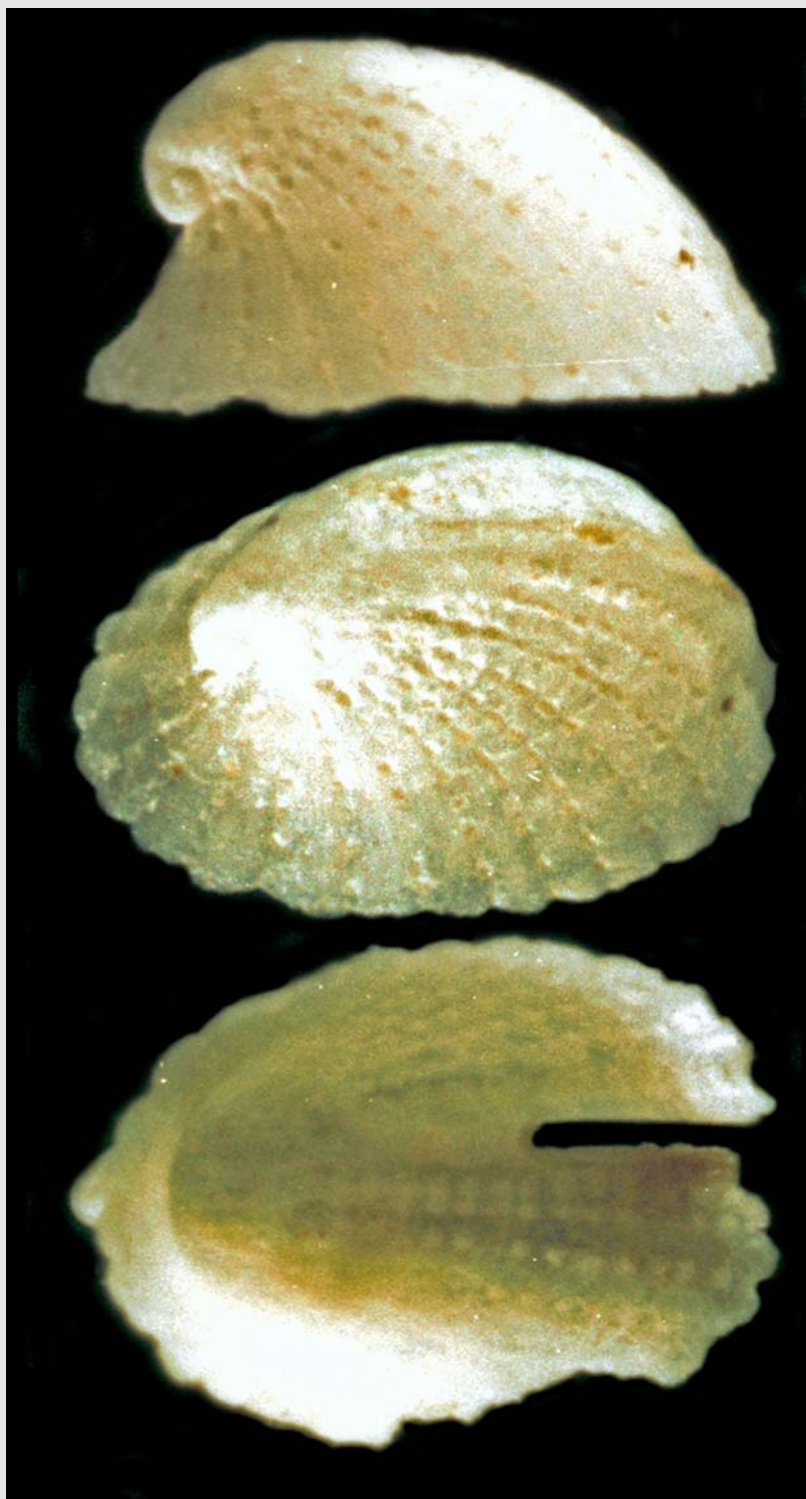

Emarginula pustula
Thiele in Kuester, 1913

Scheda fotografica:

f./var.
provenienza
misure
Note

Genova – Liguria
2 x 1,3 mm
-50 m. fondale detritico
Foto di Sergio Lazzarotto
Esemplare di Sergio Lazzarotto