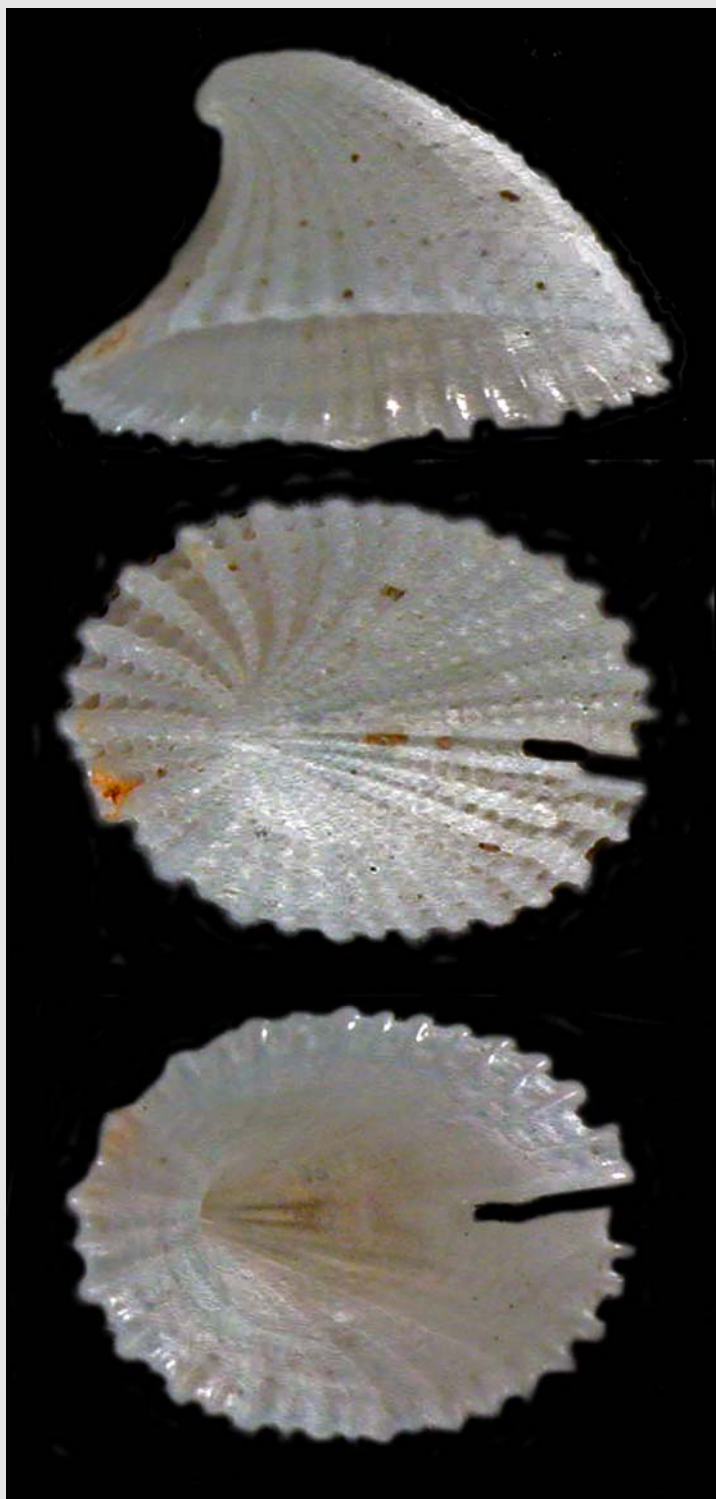

Emarginula fissura
(Linné, 1758)

Scheda fotografica:

f./var.
provenienza
misure
Note

Isola di Capraia (LI) - Toscana
6,5 x 5 mm
-300 m. fondale fangoso, da pescatori
Foto di Sergio Lazzarotto
Esemplare di Sergio Lazzarotto