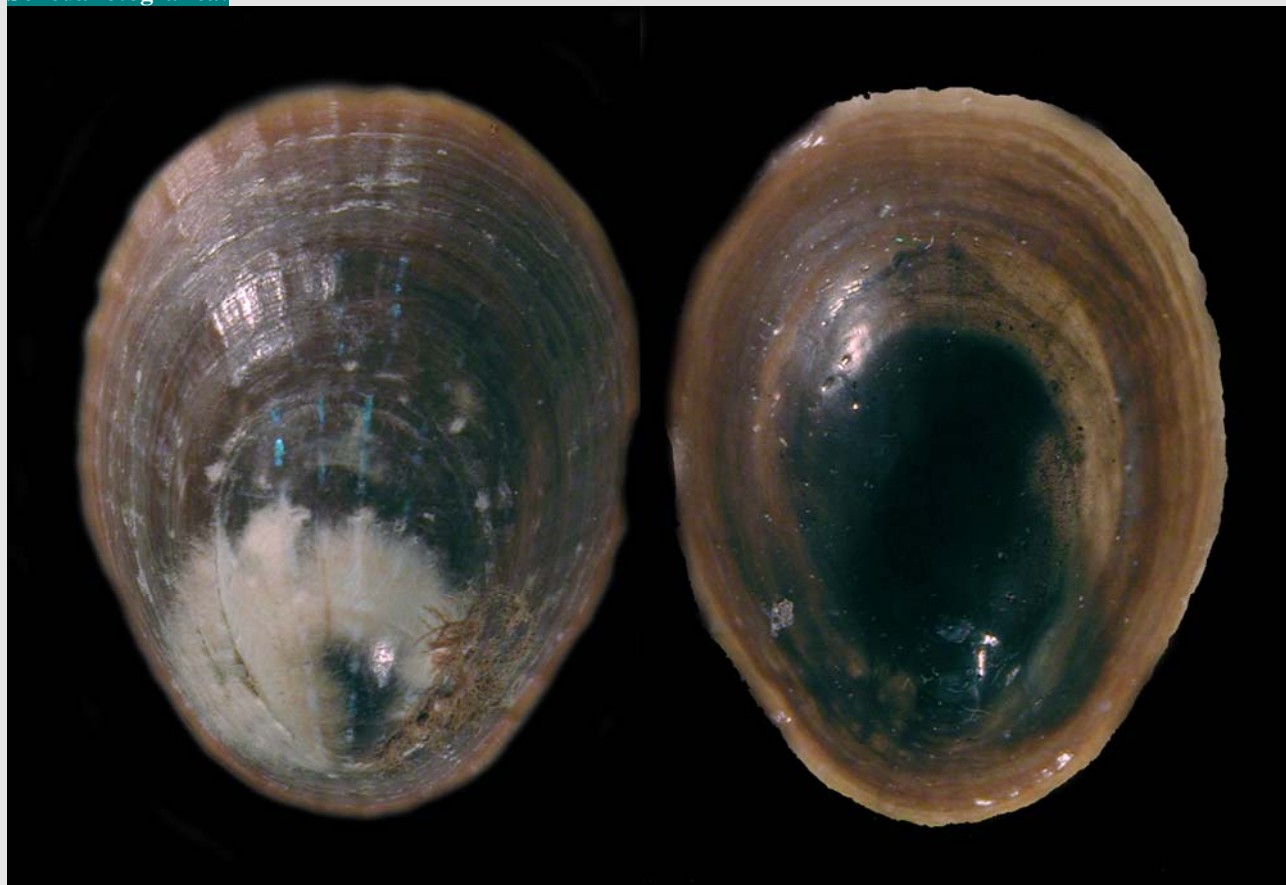

Ansates pellucidus (Linné, 1758)

Scheda fotografica:

f./var.

provenienza

Ceuta, Marocco

misure

13 x 10 mm

Note

Foto di Sergio Lazzarotto

Esemplare di Sergio Lazzarotto