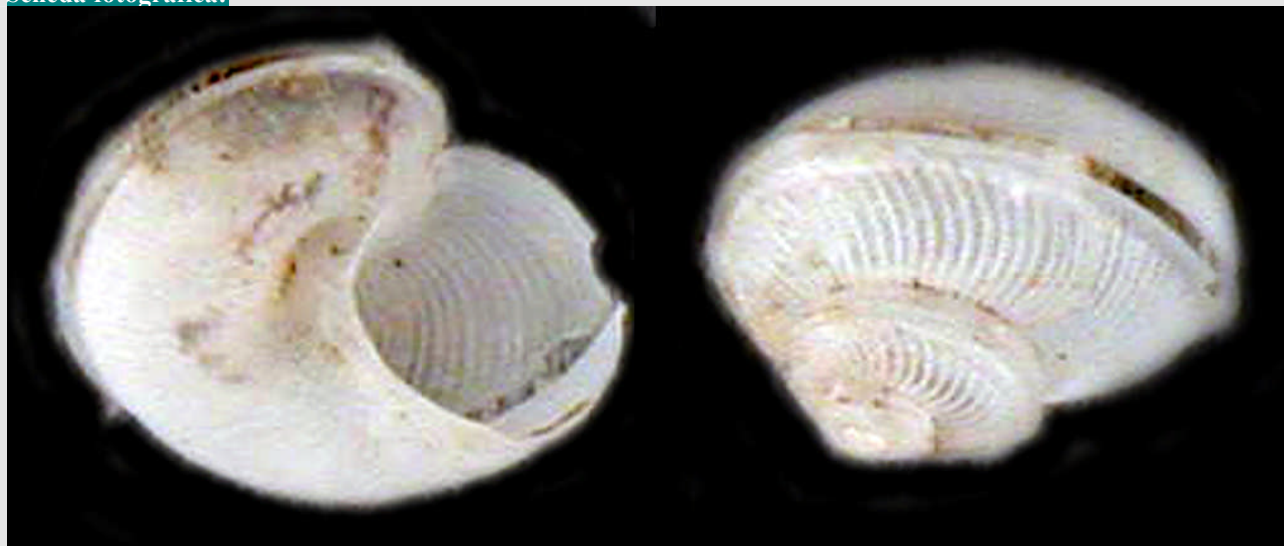

Anatoma aspera (Philippi, 1844)

Scheda fotografica:

f./var.

provenienza

Capraia (LI) – Toscana

misure

Note

-440m., dragata in detrito sabbioso, Marzo 2000

Foto di Sergio Lazzarotto

Esemplare di Sergio Lazzarotto