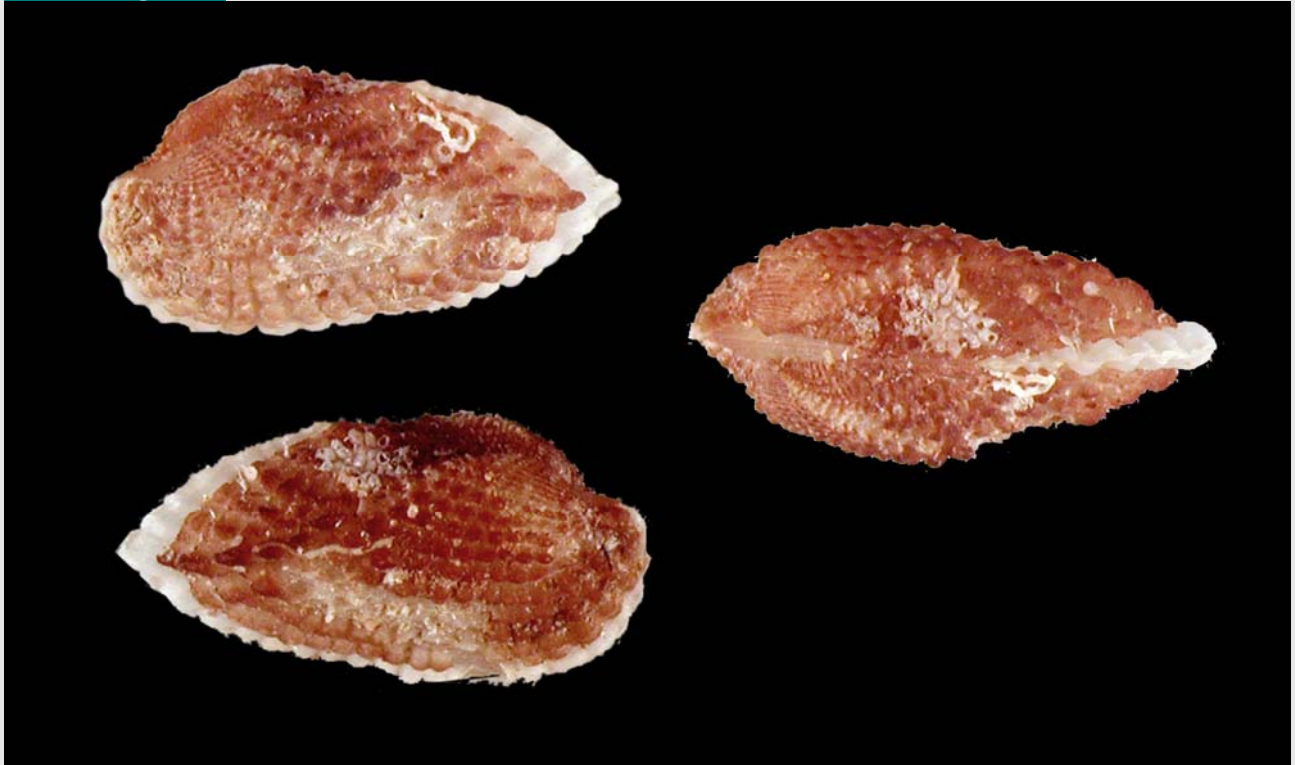

Acar clathrata (Defrance, 1816)

Scheda fotografica:

f./var.

provenienza

Golfo di Carini (PA) – Sicilia

misure

8,45 mm

Note

- 80 m., dragata in fondale sabbioso, 1992

Foto di Sergio Lazzarotto

Esemplare di Sergio Lazzarotto